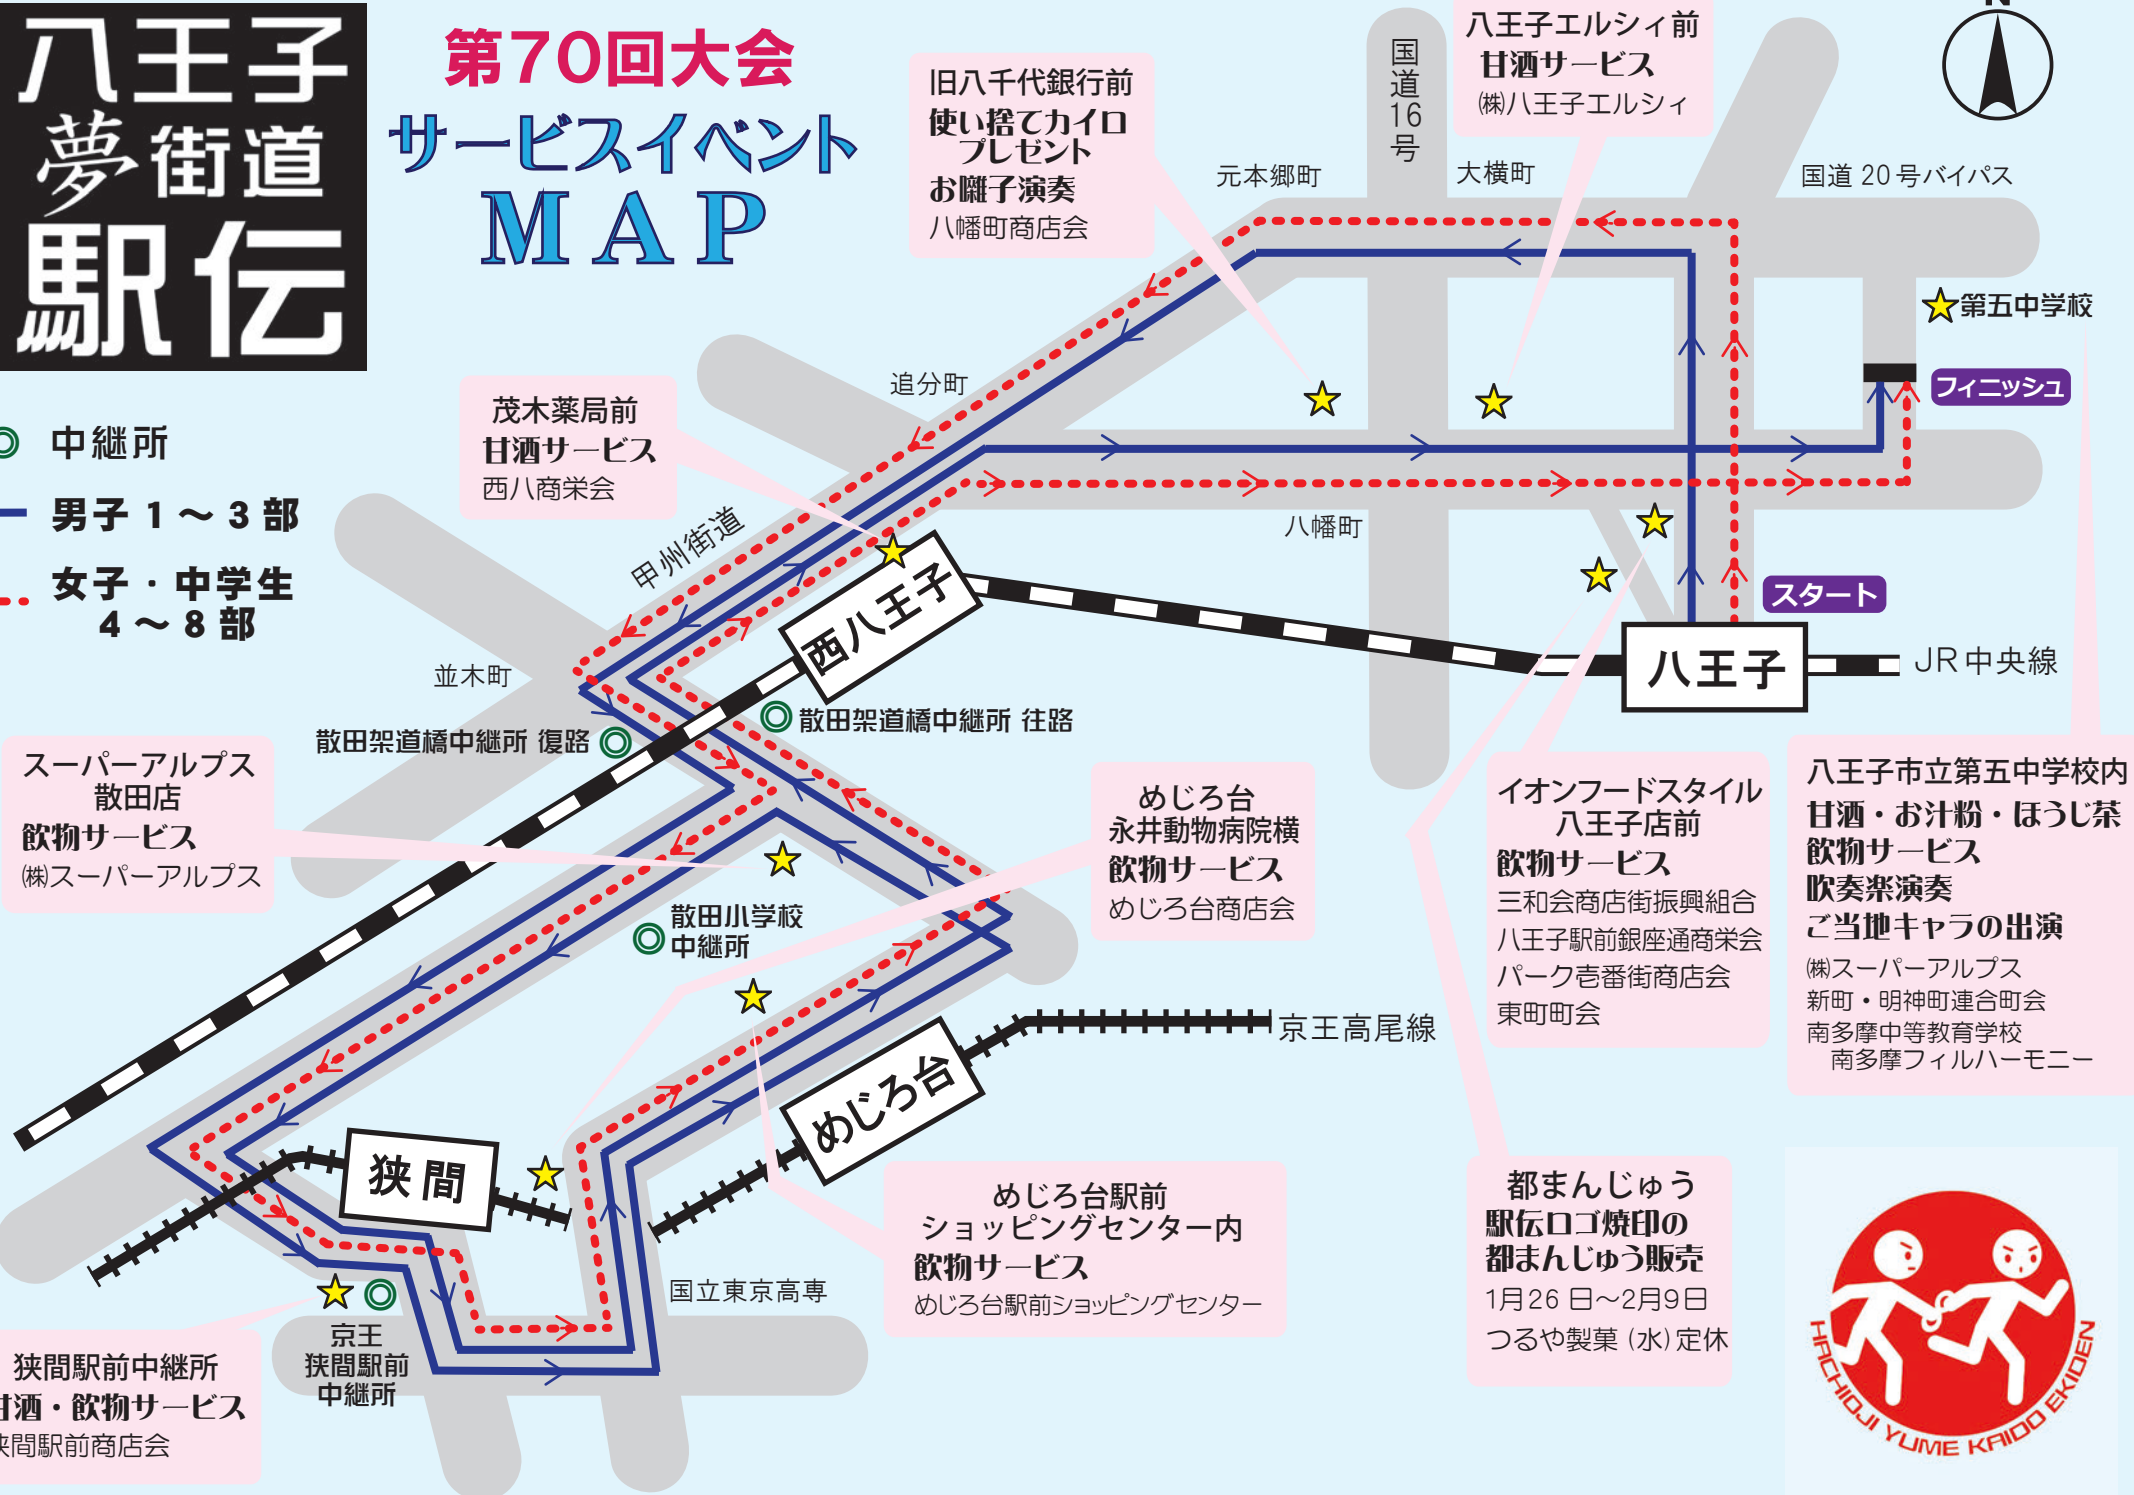

八王子 夢街道 駅伝

第70回大会 サービスイベント MAP

- ◎ 中継所
- ← 男子 1～3部
- ← 女子・中学生 4～8部

旧八千代銀行前
使い捨てカイロ
プレゼント
お囃子演奏
八幡町商店会

八王子エルシィ前
甘酒サービス
(株)八王子エルシィ

茂木薬局前
甘酒サービス
西八商栄会

めじろ台
永井動物病院横
飲物サービス
めじろ台商店会

イオンフードスタイル
八王子店前
飲物サービス
三和会商店街振興組合
八王子駅前銀座通商栄会
パーク壺番街商店会
東町町会

八王子市立第五中学校内
甘酒・お汁粉・ほうじ茶
飲物サービス
吹奏楽演奏
ご当地キャラの出演
(株)スーパーアルプス
新町・明神町連合町会
南多摩中等教育学校
南多摩フィルハーモニー

めじろ台駅前
ショッピングセンター内
飲物サービス
めじろ台駅前ショッピングセンター

都まんじゅう
駅伝ロゴ焼印の
都まんじゅう販売
1月26日～2月9日
つるや製菓(水)定休

狭間駅前中継所
甘酒・飲物サービス
狭間駅前商店会