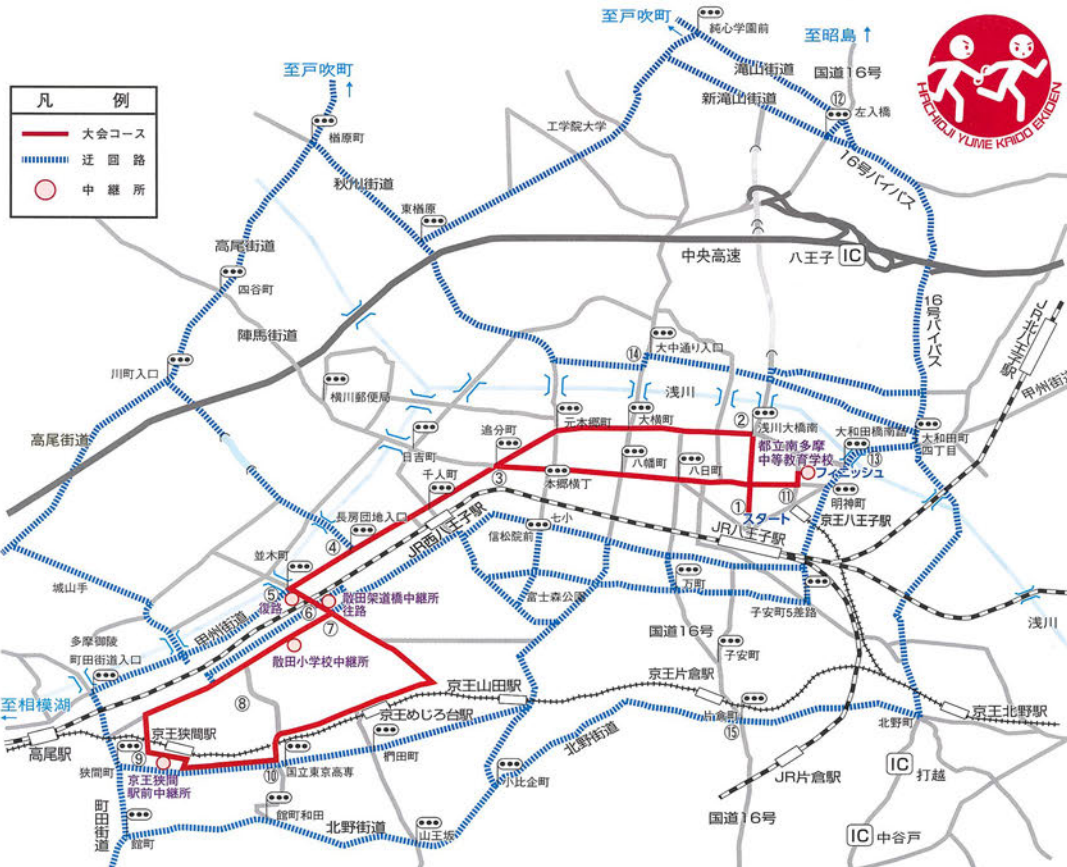

八王子夢街道駅伝 2月9日(日)開催

ALPs スーパーアルプス 第70回全関東八王子夢街道駅伝競走大会

交通規制のお知らせ

2月9日(日)駅伝大会が開催されます。ランナーや応援される皆さんの安全を確保するために、当日はコース及び、その周辺で午前8時から11時頃まで交通規制を実施します。コース周辺は交通渋滞が予想されますので、迂回等にご協力をお願いいたします。

規制時間：午前8時から11時頃まで

- 会場** 開会式 8時40分 JR八王子駅北口 マルベリーブリッジ
- コース** JR八王子駅北口スタート・市内周回・都立南多摩中等教育学校西側フィニッシュ
- スタート** 午前9時(一般男子・大学男子・高校男子の部)
午前9時10分(市内中学男子・一般女子・大学女子・高校女子・市内中学女子の部)
- 主催** 八王子市・全関東八王子夢街道駅伝競走大会実行委員会
- お問合せ** 全関東八王子夢街道駅伝競走大会実行委員会事務局 TEL 042-620-7457
八王子市教育委員会 スポーツ振興課内

交差点・規制区間場所	規制内容等	時間	迂回等
① 駅前～②浅川大橋南	桑並木通り 車両通行止め	8:50～9:20頃	
② 浅川大橋南	a. スタート時上記の規制 b. 復路国道20号上り車両通行止めに伴い八王子駅方面は車両通行止め	a. 8:50～9:20頃 b. 9:50～11:00頃	浅川大橋から駅方面へは明神町五差路経由で迂回
② 浅川大橋南～③ 追分町	20号バイパス(北大通り)下り 車両通行止め	8:50～9:30頃	
③ 追分町	国道20号③～④間下り 車両通行止め 上り(高尾方面からの)右折禁止 国道20号下り(八王子駅方面からの)陣馬街道通行不可	9:00～10:50頃	国道20号・陣馬街道上りは20号バイパス(北大通り)へ迂回 国道20号下りは八日町・八幡町で京王山田駅方面へ迂回
③ 追分町～④ 長房団地入口	国道20号下り 車両通行止め	9:00～10:50頃	高尾方面へは陣馬街道～高尾街道～長房団地入口経由で迂回
④ 長房団地入口～⑤ 並木町	国道20号下り 1車線規制(車両通行可)	9:00～10:40頃	
⑤ 並木町	散田架道橋通行止め	8:40～11:00頃	めじろ台方面へは町田街道経由で迂回
⑥ 散田架道橋	車両通行止め	8:40～11:00頃	町田街道へ迂回
⑦ 散田町	散田架道橋通行止め	8:40～11:00頃	万葉けやき通りはJR沿いに迂回(路線バス等除く)
⑧ 交通公園入口～めじろ台	車両通行規制	9:00～10:30頃	めじろ台方面へは町田街道経由で迂回
⑨ 狭間公園～狭間駅前	車両通行止め ※規制に伴いスーパーバリューからの出庫は町田街道のみ	9:00～10:30頃	町田街道へ迂回
⑩ 国立東京高専	車線規制	9:00～10:30頃	長房方面 町田街道へ迂回 西八王子駅方面 小比企・京王山田駅方面へ迂回
⑪ 追分～			
⑫ 南多摩中等教育学校入口	国道20号上り 車両通行止め	9:45～11:00頃	国道20号 南北方向の横断は明神町・大和田橋南詰経由で迂回
⑬ 左入橋・左入	市内交通規制に伴う迂回をお願い	8:30～11:00頃	相模原・八王子市内方面 16号バイパスへ迂回
⑭ 大和田橋南詰	市内交通規制に伴う迂回をお願い	8:40～11:00頃	高尾方面 高尾街道へ迂回
⑮ 大中通り入口	市内交通規制に伴う迂回をお願い	8:40～11:00頃	高尾方面 子安町経由で迂回
⑯ 片倉町	市内交通規制に伴う迂回をお願い	8:30～11:00頃	相模原・八王子市内方面 16号バイパスへ迂回 八王子市内・八王子に・昭島方面 16号バイパスへ迂回 高尾方面 町田街道へ迂回

※車両通行止め等の規制をコース手前から行う場所があります。

ALPs
いつも新鮮、いつも笑顔。

第70回 全関東八王子夢街道駅伝競走大会

スーパーアルプスは「夢街道駅伝競走大会」のオフィシャルスポンサーです。

もっと、あなたに響くこと。J:COM

J:COMに、まとめておまかせ!

ガス、モバイル、インターネット、テレビ、電力、固定電話

TEL 0120-999-000 AM9:00～PM6:00 (年中無休)