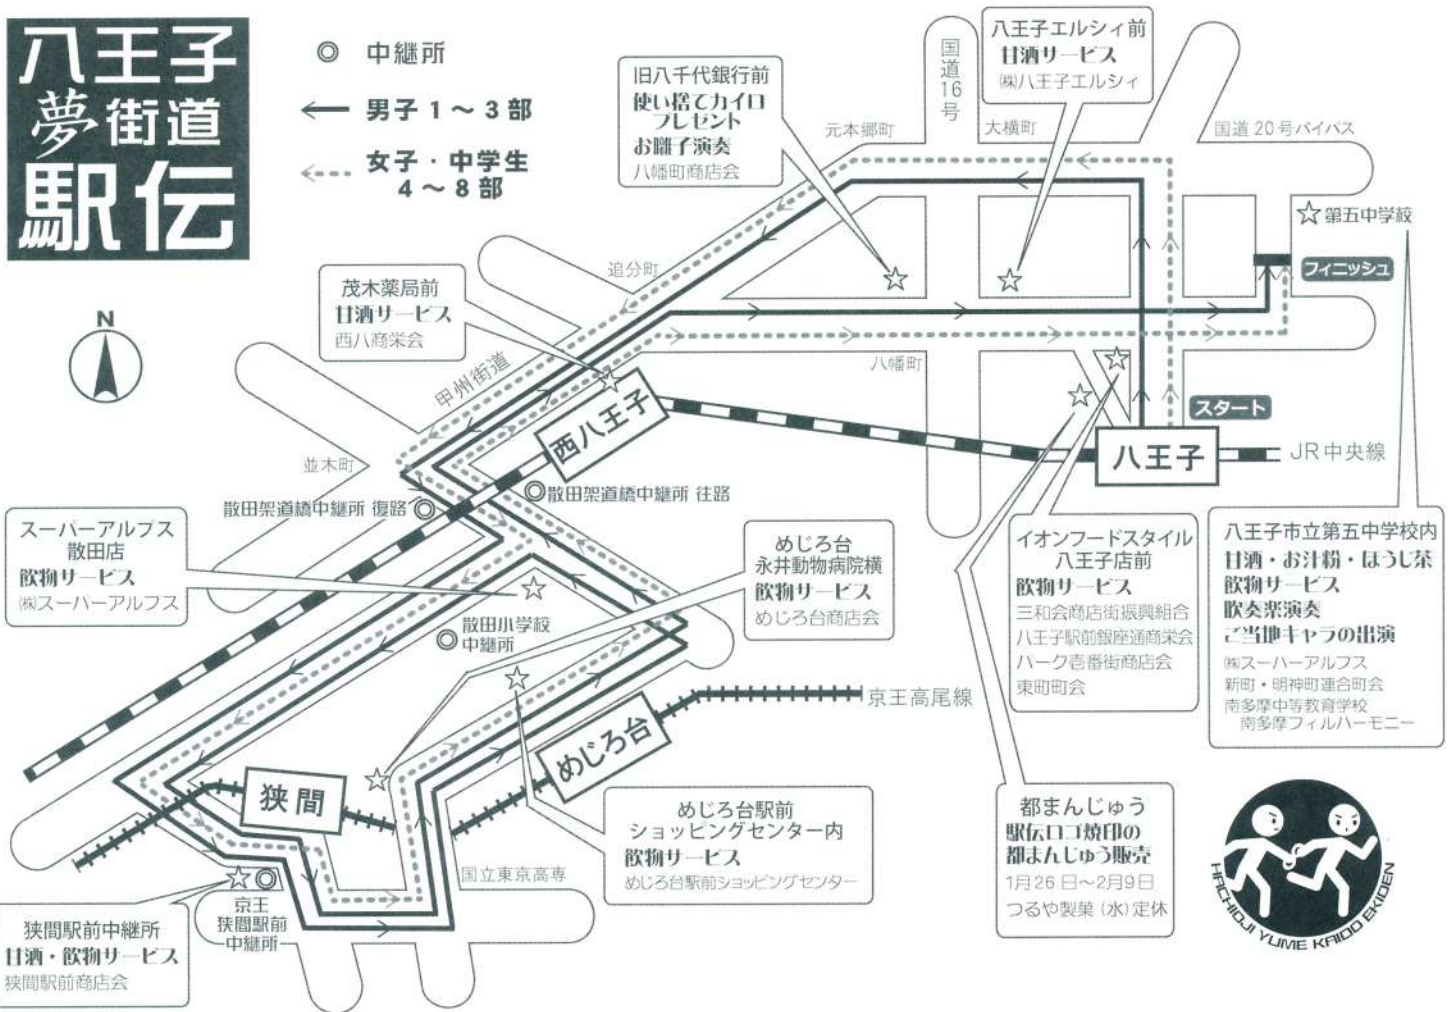

夢街道駅伝 サービスイベントマップ

八王子 夢街道 駅伝

- ◎ 中継所
- ← 男子 1～3部
- ← 女子・中学生 4～8部

- ☆ 京王狭間駅前中継所
甘酒・飲物サービス…狭間駅前商店会
- ☆ めじろ台駅前ショッピングセンター(めじろ台1-9-6)
飲物サービス…めじろ台駅前ショッピングセンター
- ☆ めじろ台 永井動物病院横(めじろ台4-51-7)
飲物サービス…めじろ台商店会
- ☆ 都まんじゅう(旭町7-8)
「八王子夢街道駅伝」焼印の都まんじゅう販売…つるや製菓
- ☆ スーパーアルプス散田店(散田町5-16-1)
飲物サービス…㈱スーパーアルプス

- ☆ 八王子市立第五中学校(明神町4-19-1)
飲物サービス…㈱スーパーアルプス
甘酒・お汁粉・ほうじ茶サービス…新町・明神町連合町会
閉会式…吹奏楽演奏(南多摩中等教育学校
南多摩フィルハーモニー)
- ☆ イオンフードスタイル八王子店前(横山町4-8)
飲物サービス…三和会商店街振興会
八王子駅前銀座通商栄会
パーク壱番街商店会 東町町会
- ☆ 八王子エルシイ前(八日町6-7)
甘酒サービス…㈱八王子エルシイ
- ☆ 旧八千代銀行前(八幡町13-3)
使い捨てカイロプレゼント、お隣子演奏…八幡町商店会
- ☆ 西八王子 茂木薬局前(千人町2-19-19)
甘酒サービス…西八商栄会