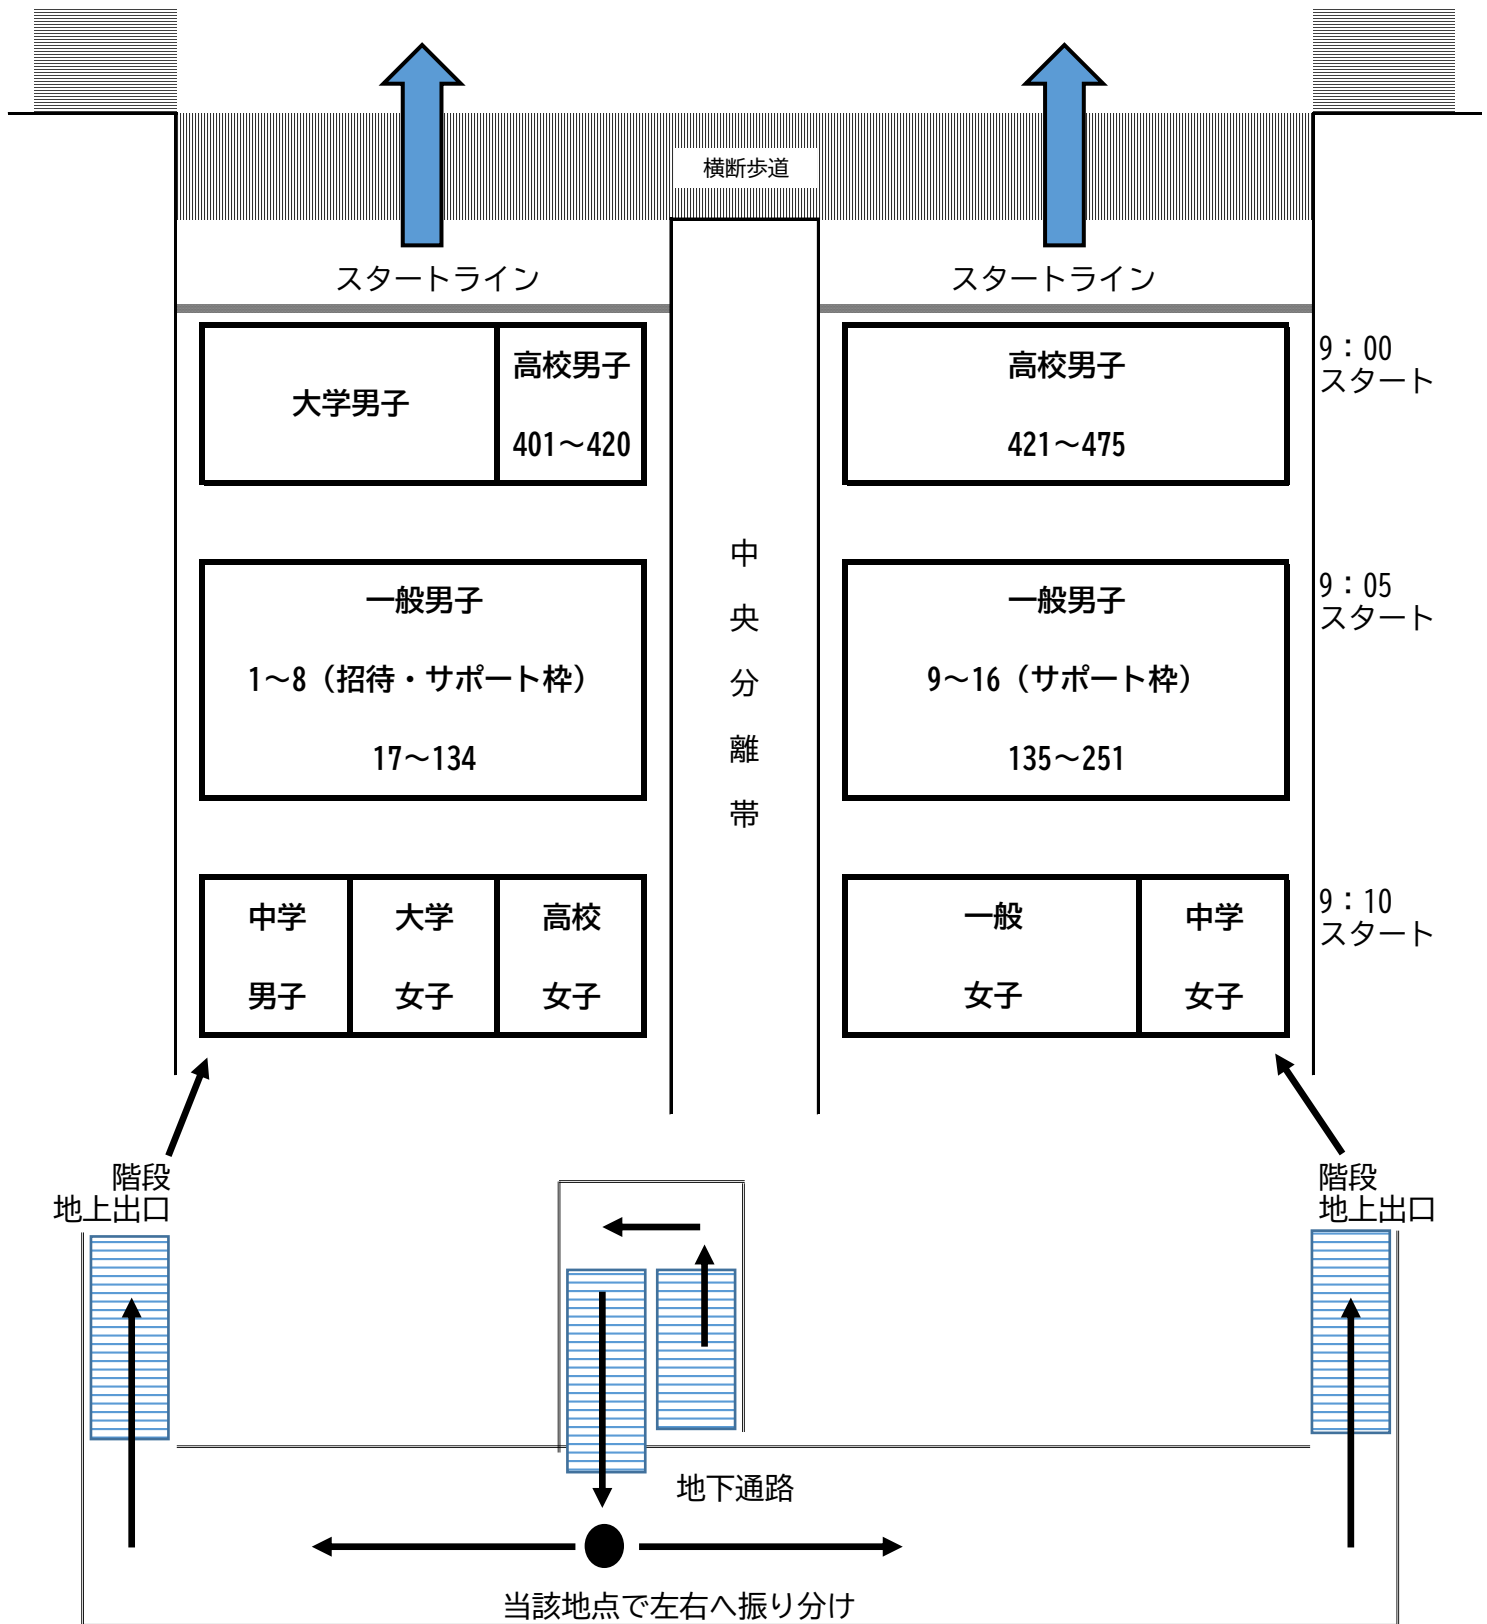

## 本部会場(第五中学校)

# 八王子駅北口地下1階(全部門1区招集場所)

# スタート地点(八王子駅北口)

# スーパーアルプス第74回全関東八王子夢街道駅伝競走大会 スタート位置詳細図

招待・サポート枠が優先（前方）スタート  
その他もナンバー順に整列