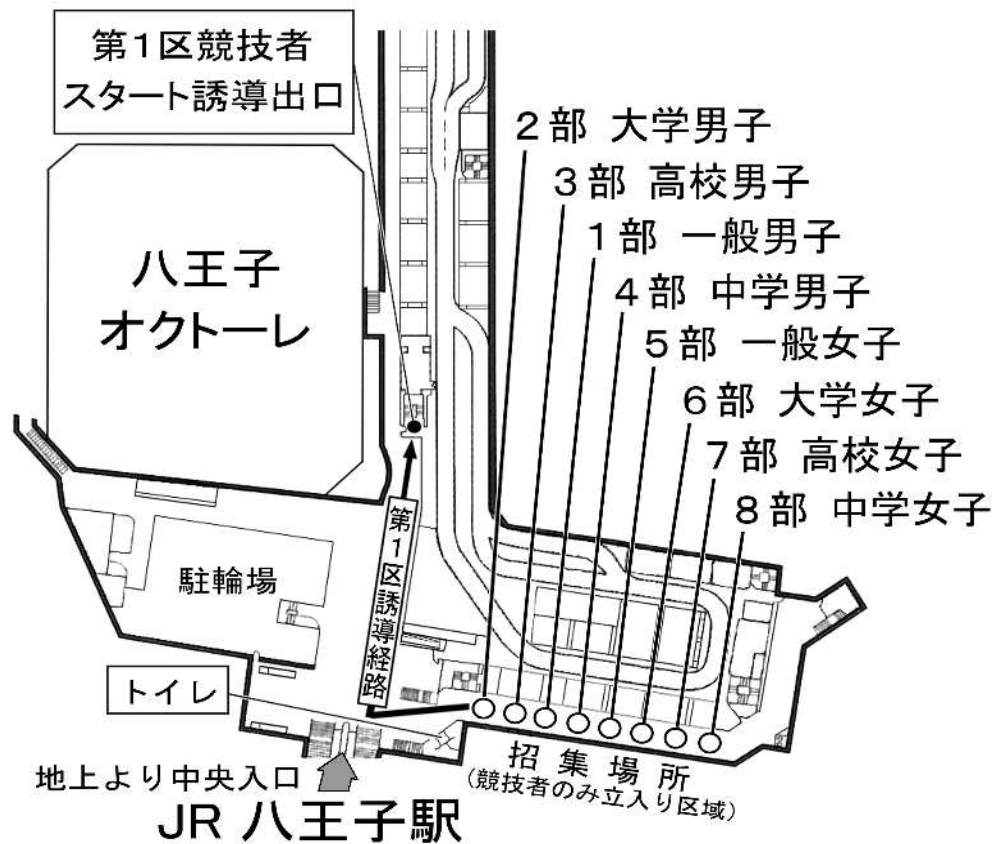

# ウォームアップ場所について

ウォームアップは、第五中学校校庭か浅川ゆったりロードで行ってください。校庭は霜や雨で使用できない場合があります。

車道や歩道でのウォームアップは危険です。絶対に行わないでください

## 本部(第五中学校)、輸送バス乗降場(第五中学校)への経路

# 八王子駅北口地下1階(全部門1区招集場所)

# スーパーアルプス第74回全関東八王子夢街道駅伝競走大会 スタート位置詳細図

招待・サポート枠が優先（前方）スタート  
その他もナンバー順に整列