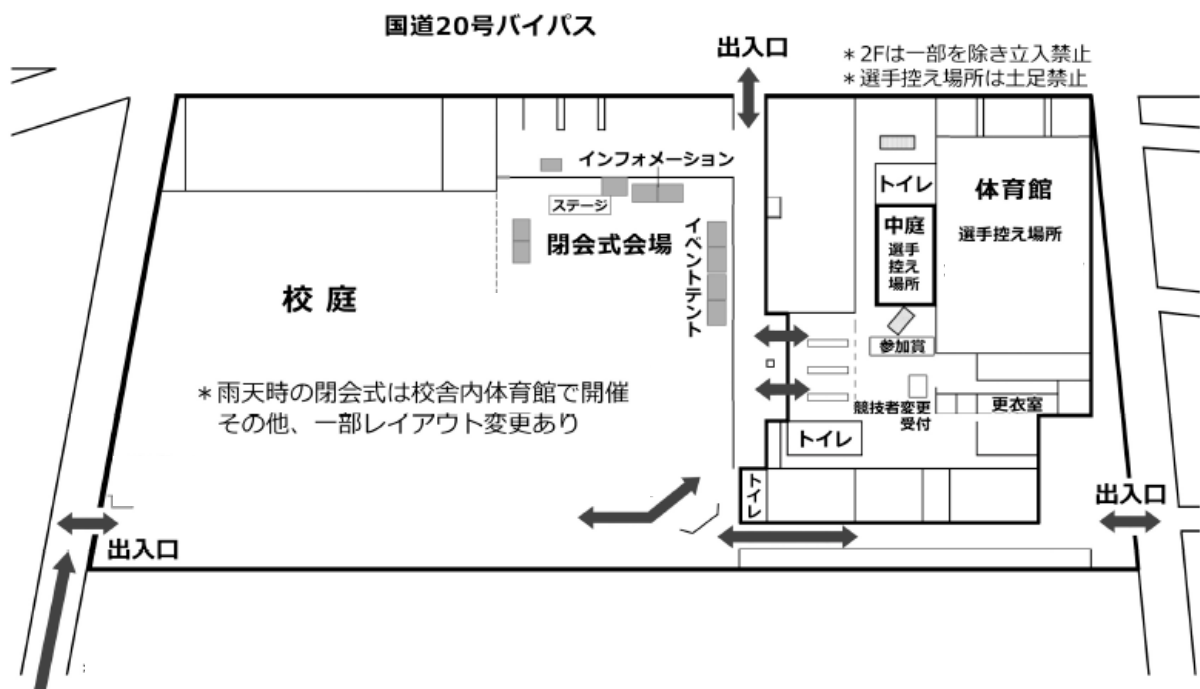

本部会場(第五中学校)