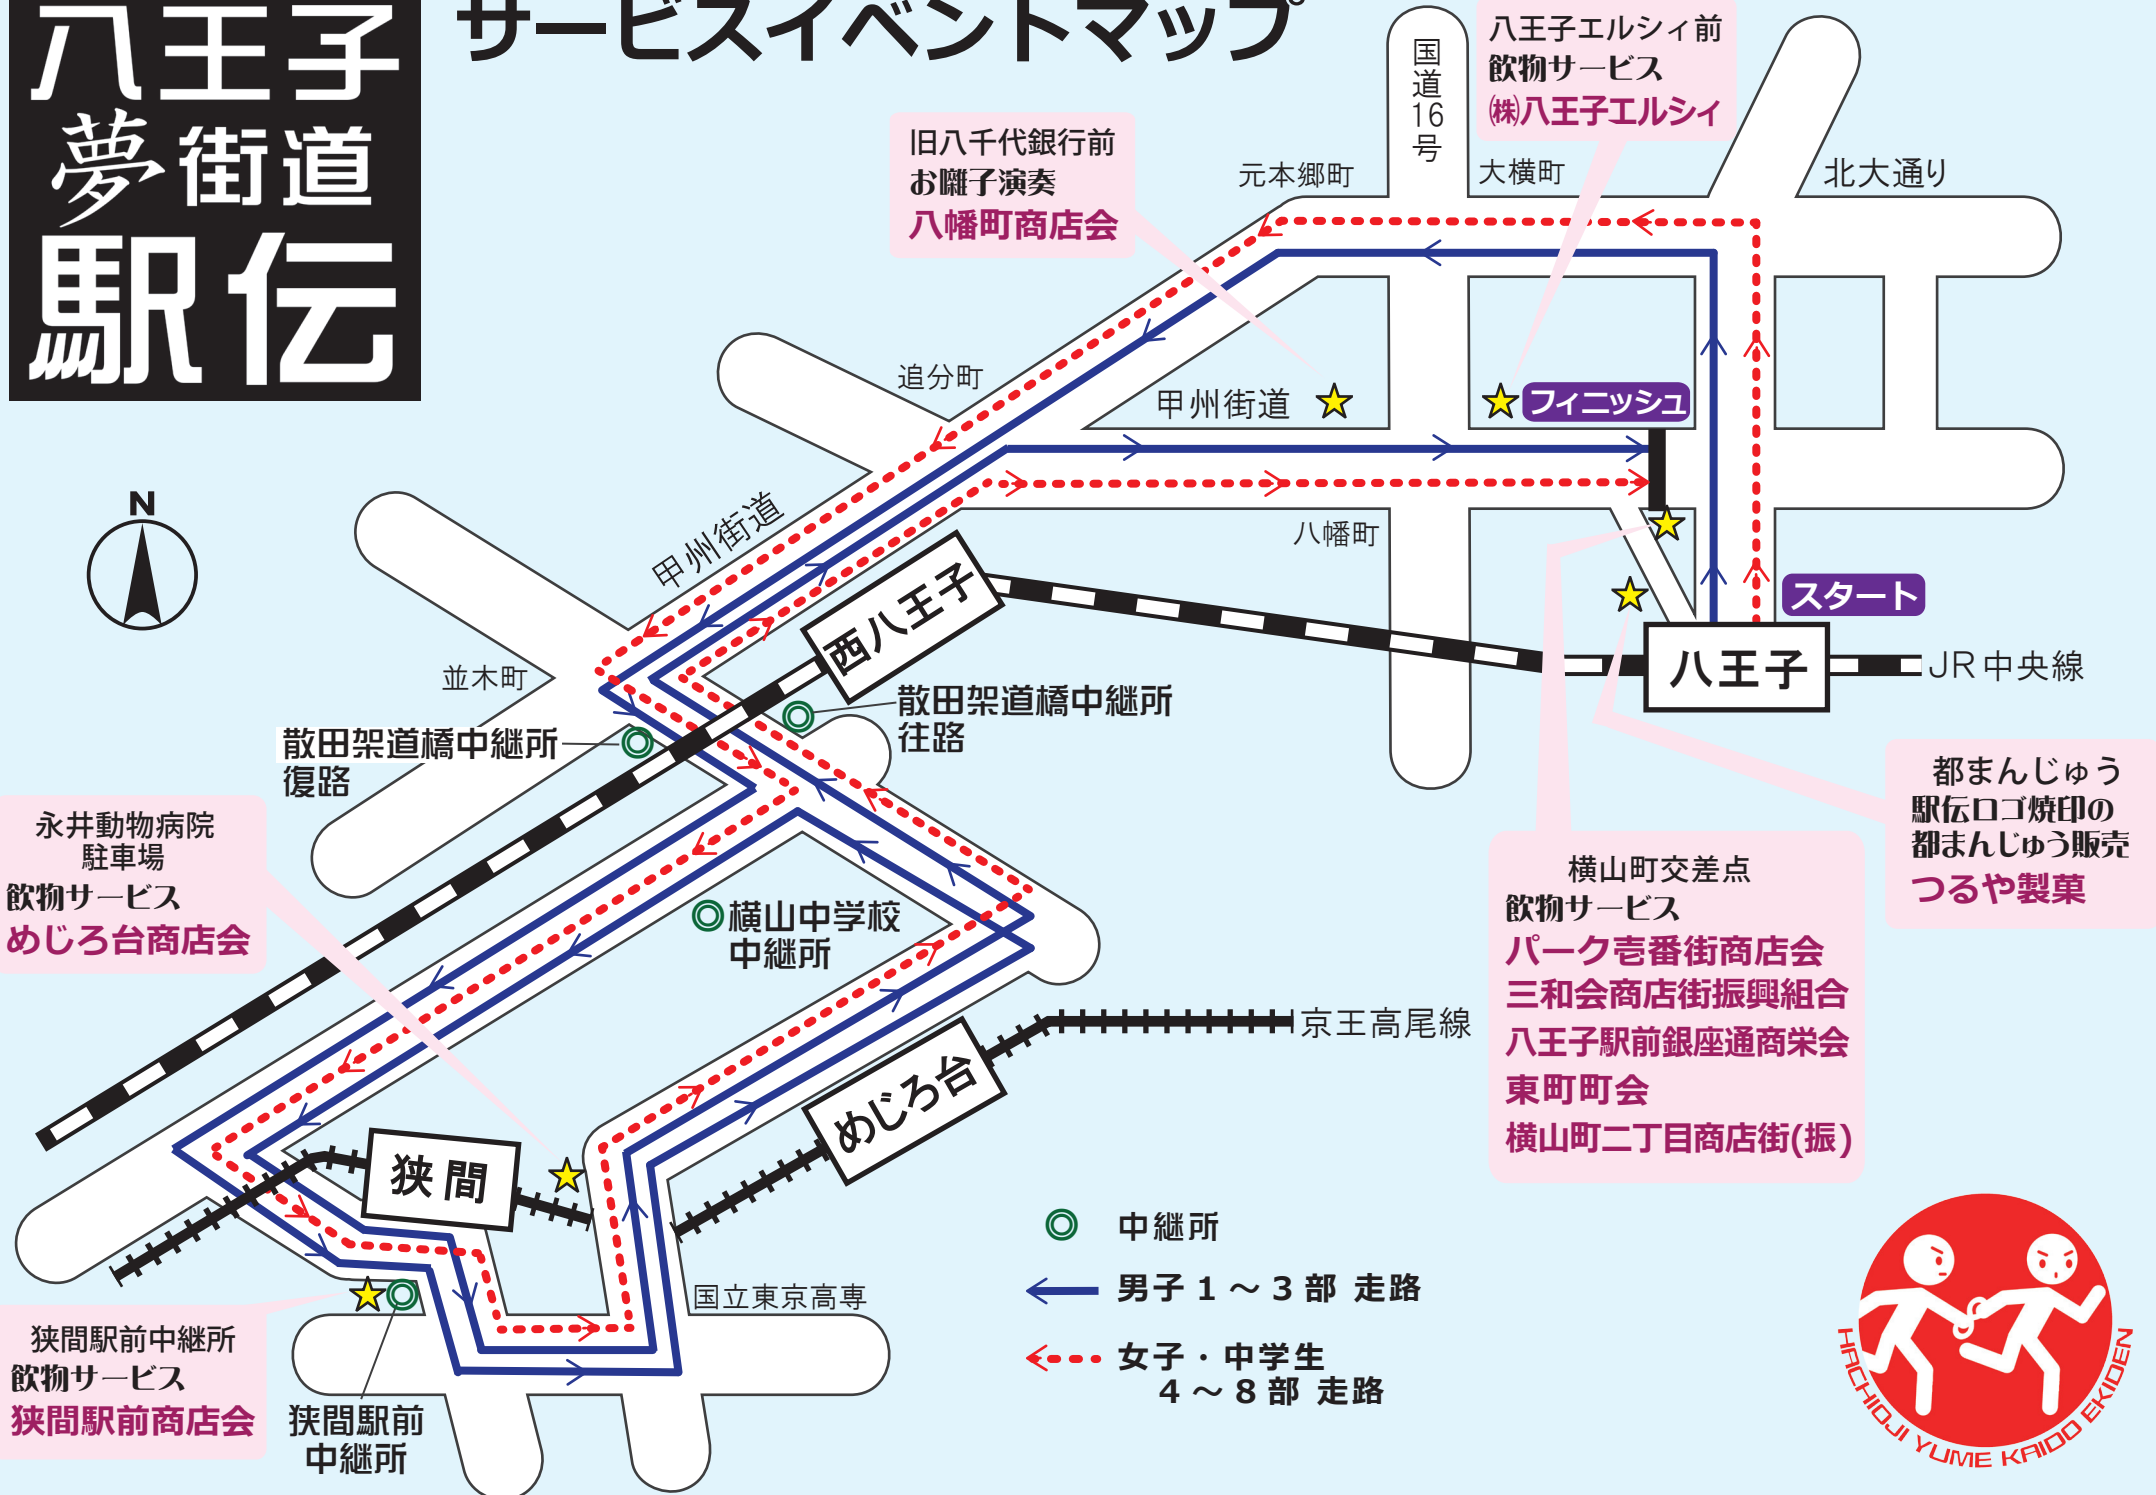

八王子 夢街道 駅伝

サービスイベントマップ

旧八千代銀行前
お囃子演奏
八幡町商店会

八王子エルシィ前
飲物サービス
(株)八王子エルシィ

永井動物病院
駐車場
飲物サービス
めじろ台商店会

狭間駅前中継所
飲物サービス
狭間駅前商店会

横山町交差点
飲物サービス
パーク壺番街商店会
三和会商店街振興組合
八王子駅前銀座通商栄会
東町町会
横山町二丁目商店街(振)

都まんじゅう
駅伝ロゴ焼印の
都まんじゅう販売
つるや製菓

- ◎ 中継所
- ← 男子 1 ~ 3 部 走路
- ←···· 女子・中学生 4 ~ 8 部 走路