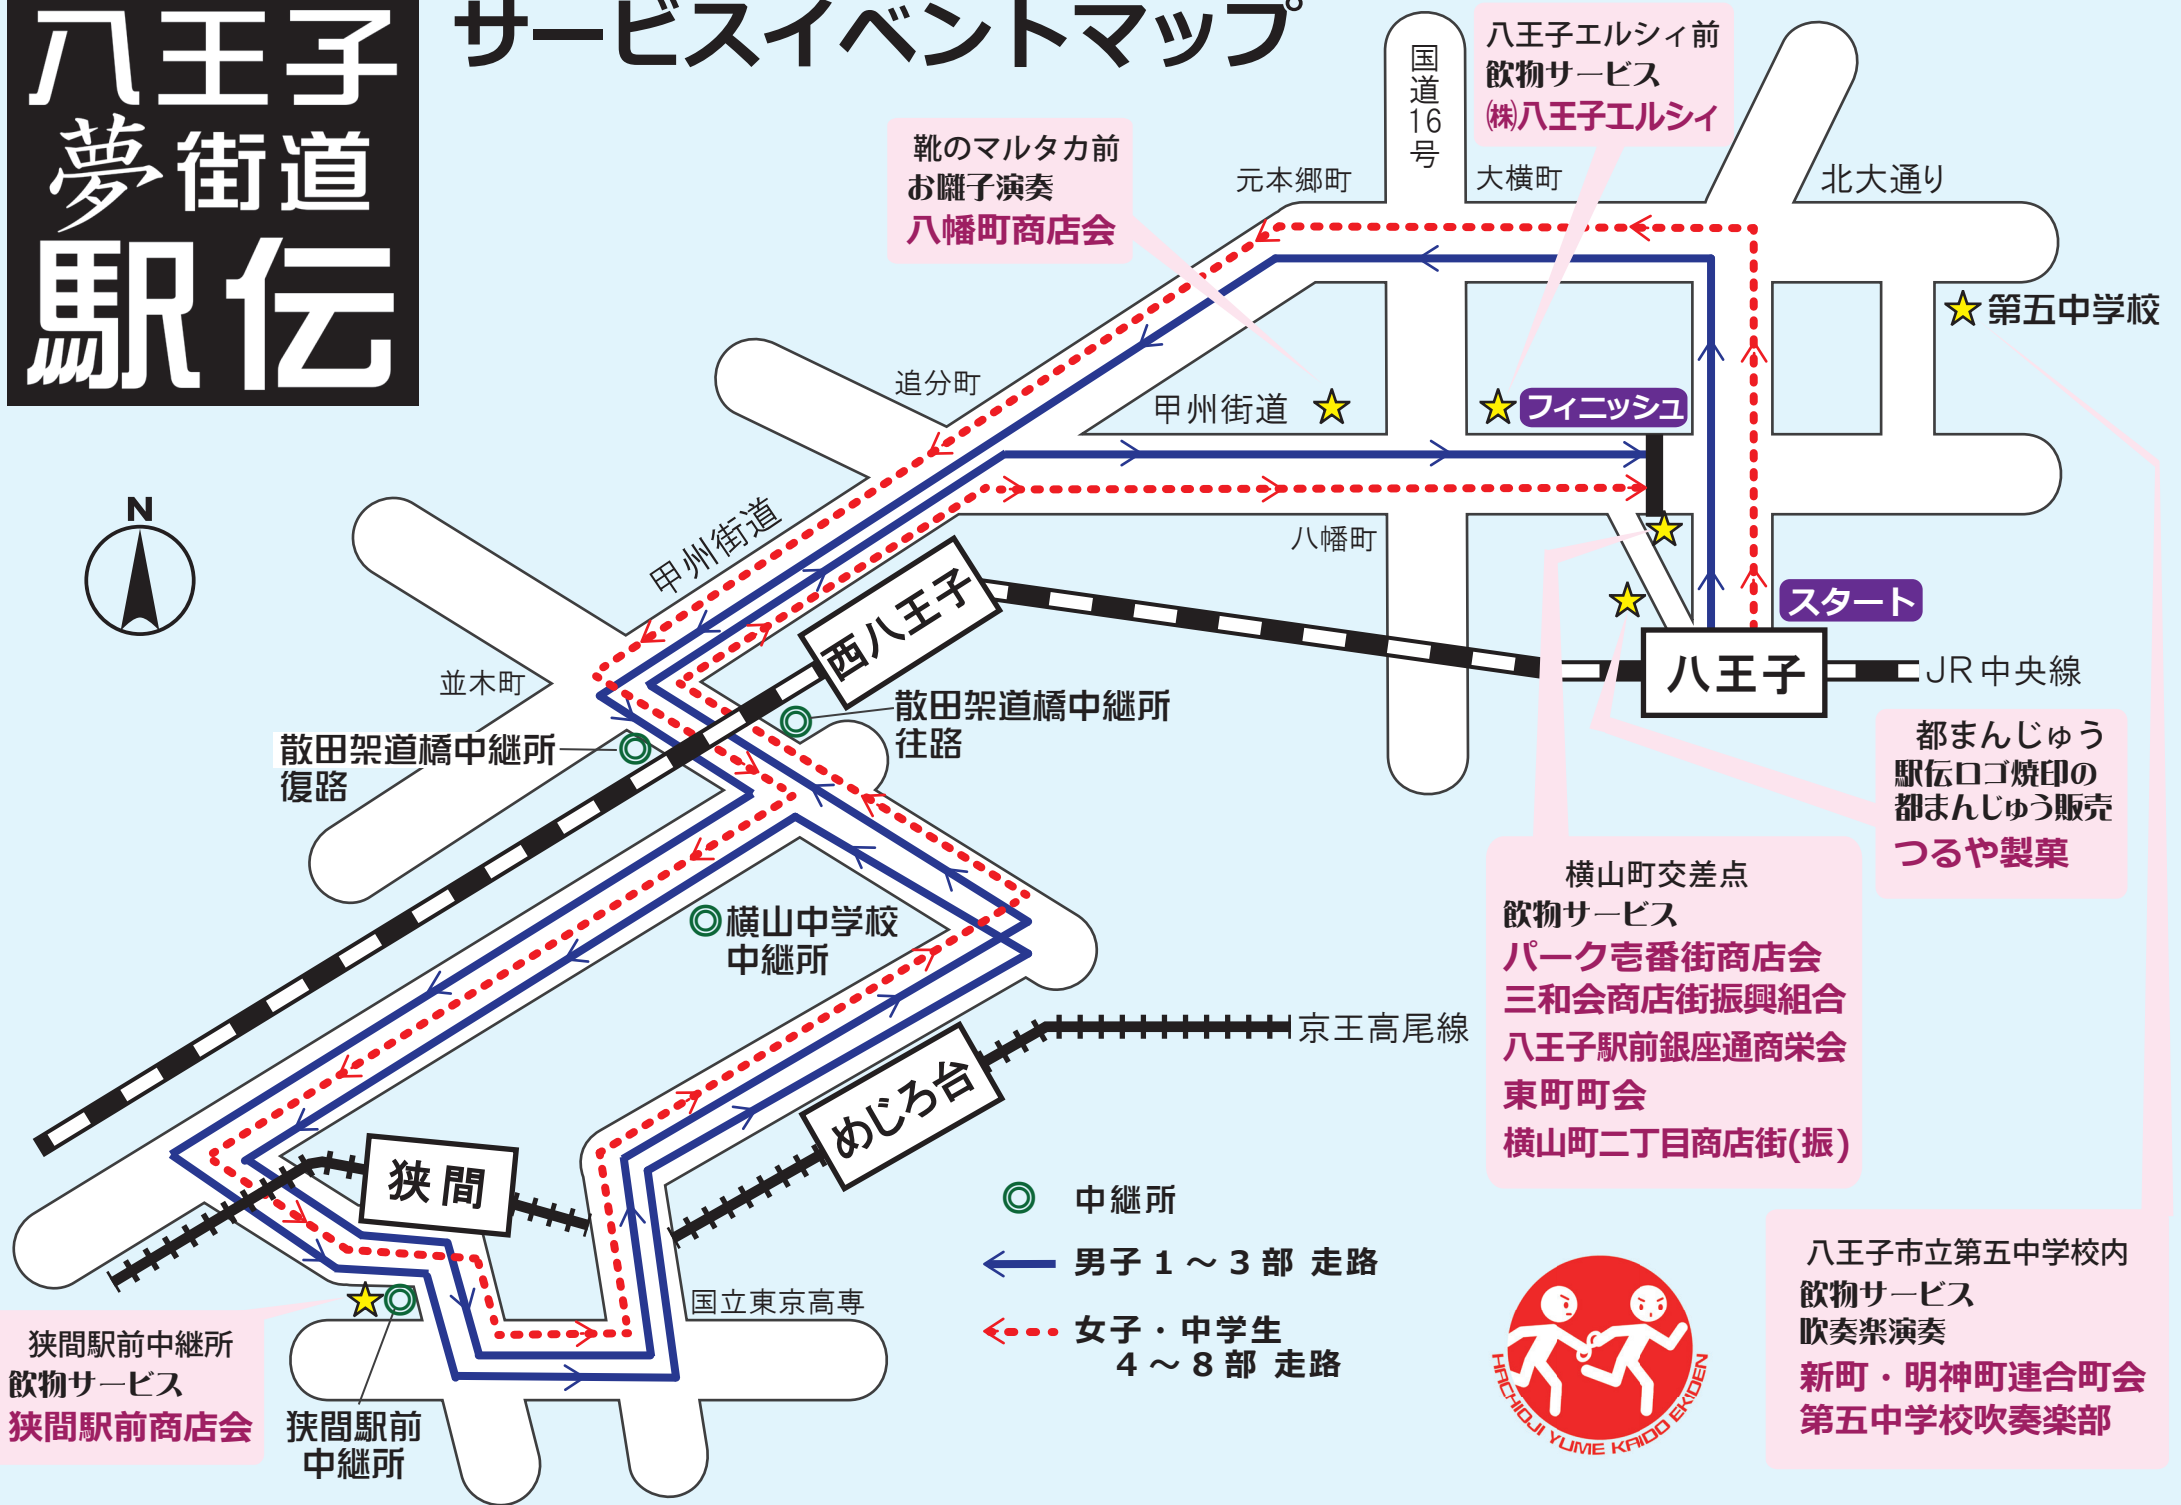

八王子 夢街道 駅伝

サービスイベントマップ

靴のマルタカ前
お囃子演奏
八幡町商店会

八王子エルシィ前
飲物サービス
(株)八王子エルシィ

都まんじゅう
駅伝ロゴ焼印の
都まんじゅう販売
つるや製菓

横山町交差点
飲物サービス
パーク壱番街商店会
三和会商店街振興組合
八王子駅前銀座通商栄会
東町町会
横山町二丁目商店街(振)

八王子市立第五中学校内
飲物サービス
吹奏楽演奏
新町・明神町連合町会
第五中学校吹奏楽部

狭間駅前中継所
飲物サービス
狭間駅前商店会

- 中継所
- ← 男子 1 ~ 3 部 走路
- ← 女子・中学生 4 ~ 8 部 走路