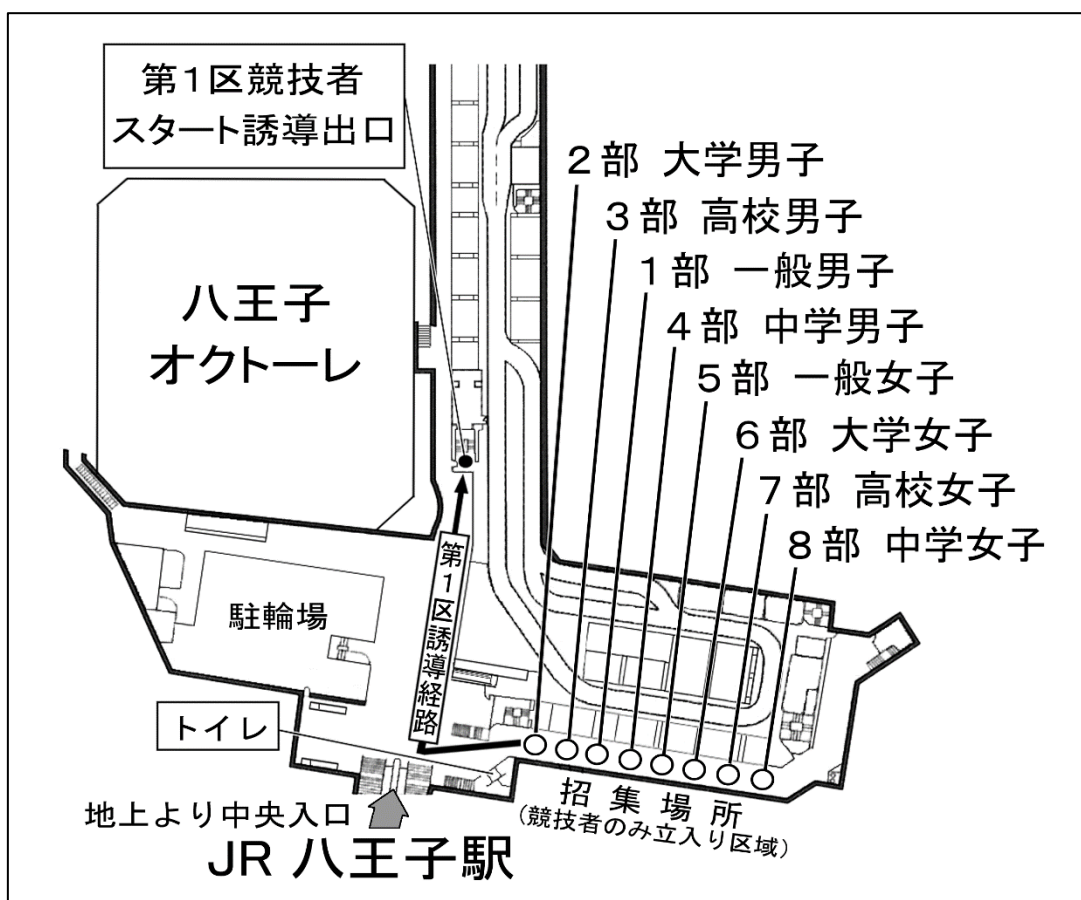

# 会場・スタート・中継所等図面

- 本部・輸送バス乗降場(東京たま未来メッセ)・ウォームアップエリア(第四小学校)への経路

- 本部会場(東京たま未来メッセ1F) 受付、競技者控室

■本部会場(東京たま未来メッセ3F) 競技者控室、更衣室等

■八王子駅北口地下1階(全部門1区招集場所)

## ■スタート地点(八王子駅北口)

## ■散田架道橋中継所(往路・復路)・中散田公園 (1~3部4区、4~8部2・4区招集場所)

■横山中学校中継所(学校前道路)(1~3部 2・3区招集場所)

■京王狭間駅前中継所(4~8部 3区招集場所)

# スーパーアルプス第76回全関東八王子夢街道駅伝競走大会 スタート位置詳細図

招待・サポート枠が優先（前方）スタート  
その他もナンバー順に整列