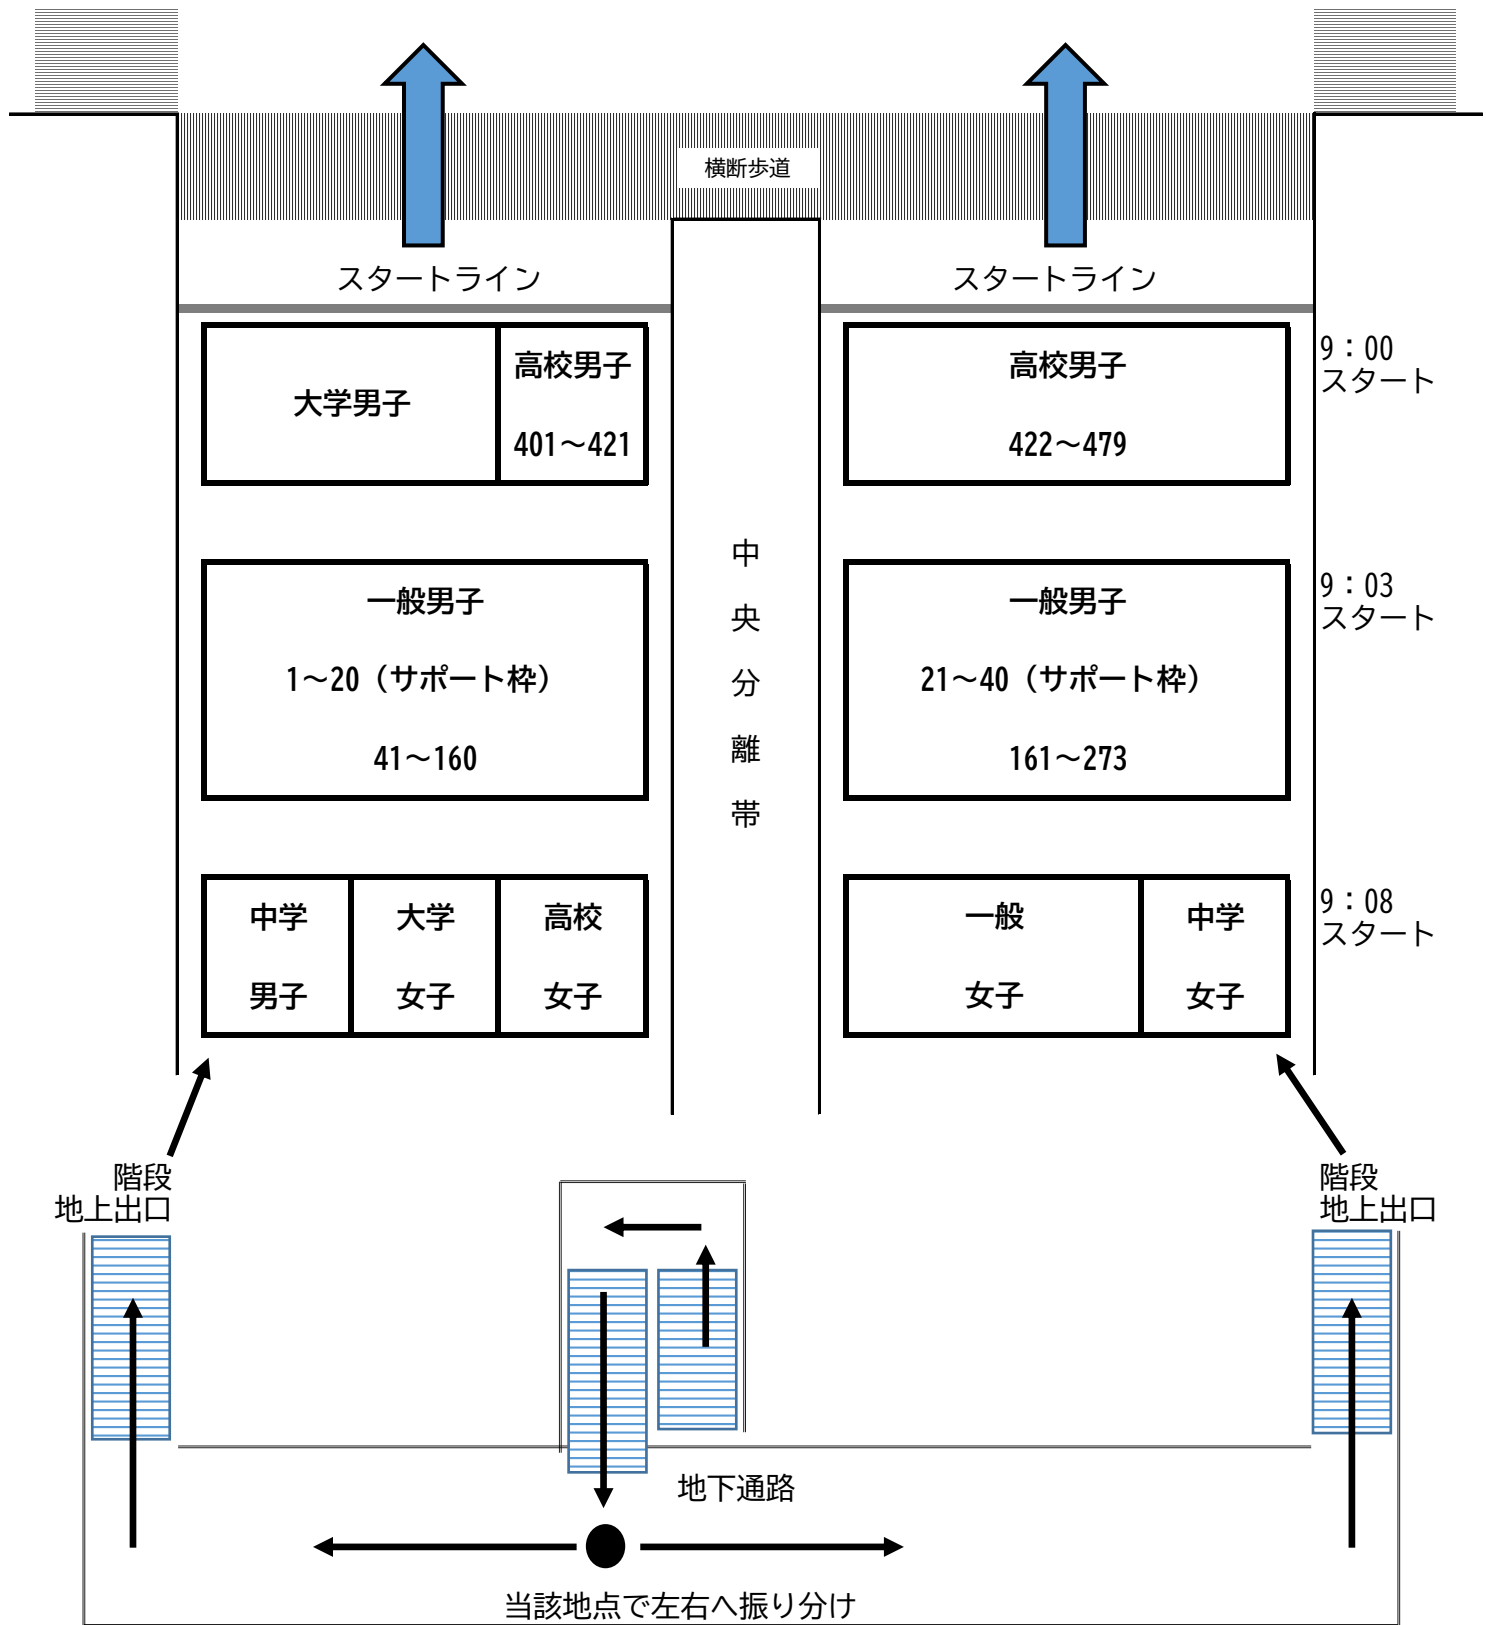

# 会場・スタート・中継所等図面

- 本部・輸送バス乗降場(東京たま未来メッセ)・ウォームアップエリア(第四小学校)への経路

- 本部会場(東京たま未来メッセ1F) 受付、競技者控室

■本部会場(東京たま未来メッセ3F) 競技者控室、更衣室等

■八王子駅北口地下1階(全部門1区招集場所)

## ■散田架道橋中継所(往路・復路)・中散田公園 (1~3部4区、4~8部2・4区招集場所)

■横山中学校中継所(学校前道路)(1~3部 2・3区招集場所)

■京王狭間駅前中継所(4~8部 3区招集場所)

# スーパーアルプス第76回全関東八王子夢街道駅伝競走大会 スタート位置詳細図

招待・サポート枠が優先（前方）スタート  
その他もナンバー順に整列

# 1. 八王子駅・京王八王子駅 周辺

縮尺 1:5,000  
0 50 100 150 200(m)

※空車状況や使用料詳細は運営事業者にお問い合わせください。