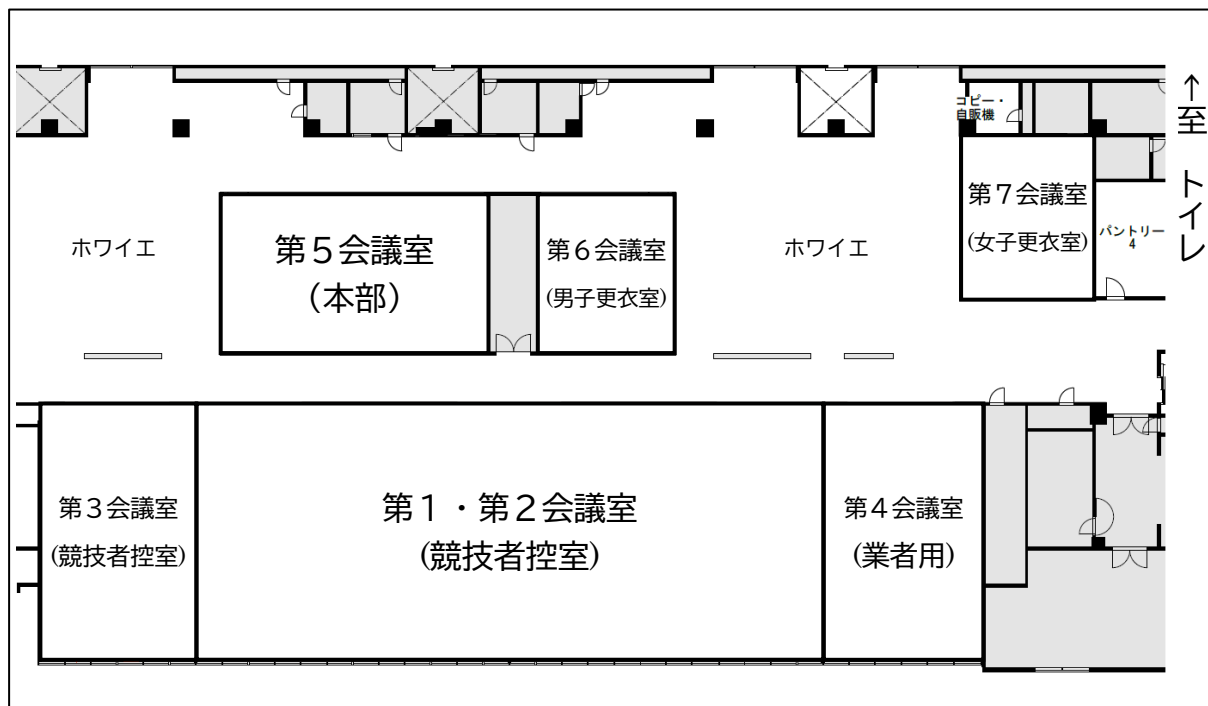

# 会場・スタート・中継所等図面

- 本部・輸送バス乗降場(東京たま未来メッセ)・ウォームアップエリア(第四小学校)への経路

- 本部会場(東京たま未来メッセ1F) 受付、競技者控室

■本部会場(東京たま未来メッセ3F) 競技者控室、更衣室等

■八王子駅北口地下1階(全部門1区招集場所)