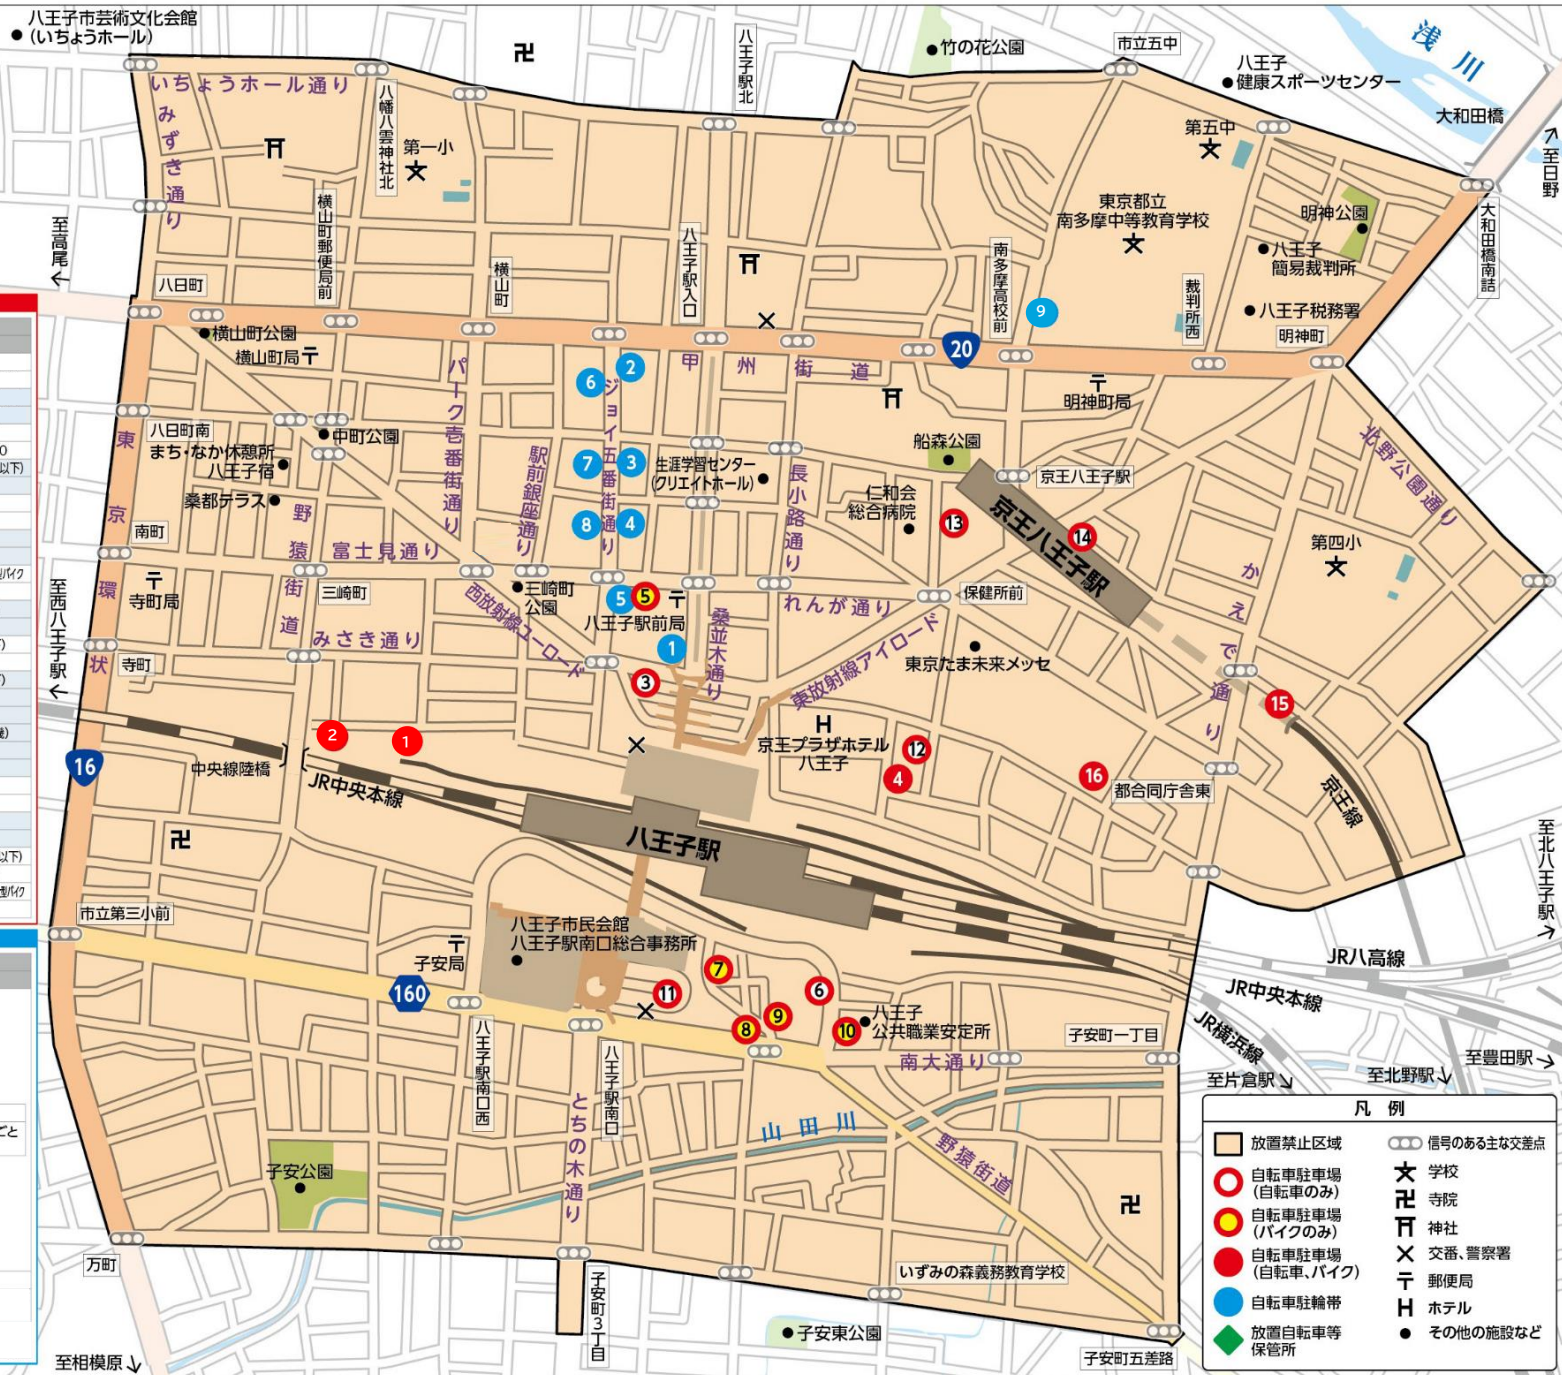

自転車駐輪場 ※24時間利用可

名称	運営事業者	所在地	電話番号	使用料	定期	一時	専用車種
① 八王子駅北口駅前駐輪場	(公財)自転車駐輪場整備センター	旭町9	042-646-1041	有料	○	○	自転車
② ジョイ五番街通り自転車駐輪場Aブロック	(株)ピシクレット	横山町145-1	0120-3566-21	有料	○	○	自転車
③ ジョイ五番街通り自転車駐輪場Bブロック	(株)ピシクレット	東町10-4	0120-3566-21	有料	○	○	自転車
④ ジョイ五番街通り自転車駐輪場Cブロック	(株)ピシクレット	東町11-2	0120-3566-21	有料	○	○	自転車
⑤ ジョイ五番街通り自転車駐輪場Dブロック	(株)ピシクレット	旭町9-1	0120-3566-21	有料	○	○	自転車
⑥ ジョイ五番街通り自転車駐輪場Eブロック	(株)ピシクレット	横山町5-13	0120-3566-21	有料	○	○	自転車
⑦ ジョイ五番街通り自転車駐輪場Fブロック	(株)ピシクレット	東町13-10	0120-3566-21	有料	○	○	自転車
⑧ ジョイ五番街通り自転車駐輪場Gブロック	(株)ピシクレット	東町12-14	0120-3566-21	有料	○	○	自転車
⑨ 京王八王子駅北自転車駐輪場	(株)ピシクレット	明神町4-20	0120-3566-21	有料	○	○	自転車

凡例

- 放置禁止区域
- 自転車駐車場(自転車のみ)
- 自転車駐車場(バイクのみ)
- 自転車駐車場(自転車、バイク)
- 自転車駐輪場
- 放置自転車等保管所
- 信号のある主な交差点
- 学校
- 寺院
- 神社
- 交番、警察署
- 郵便局
- ホテル
- その他の施設など