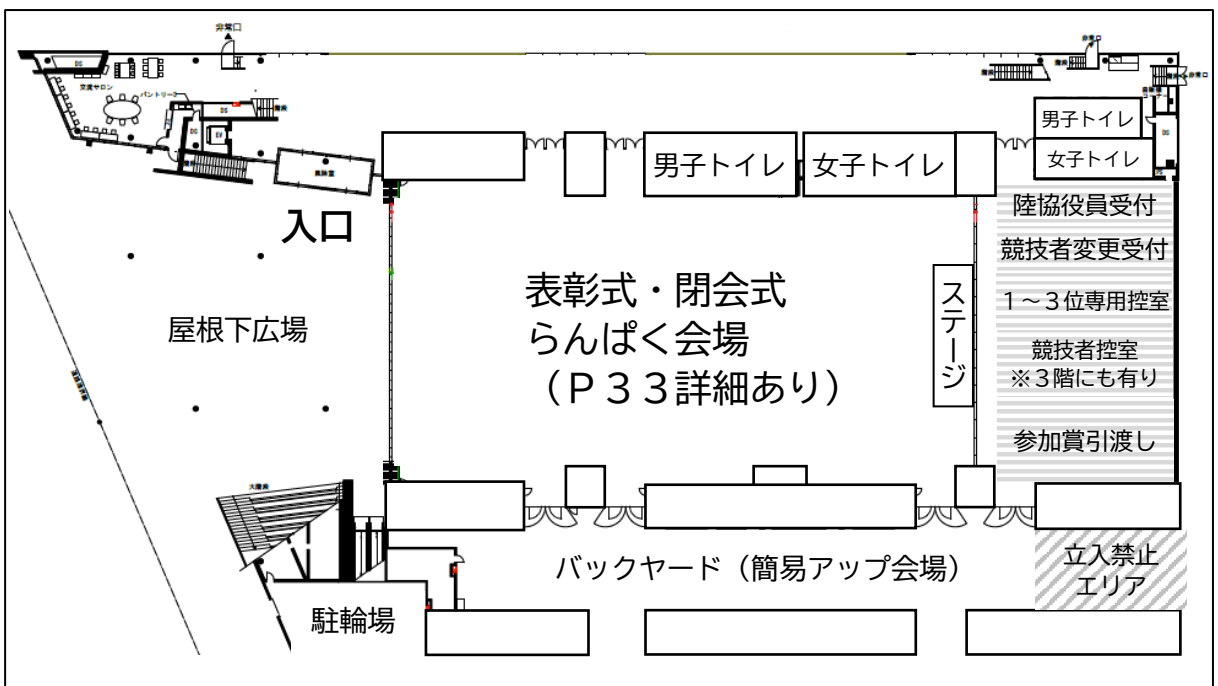

# 会場・スタート・中継所等図面

- 本部・輸送バス乗降場(東京たま未来メッセ)・ウォームアップエリア(第四小学校)への経路

- 本部会場(東京たま未来メッセ1F) 受付、競技者控室

■本部会場(東京たま未来メッセ3F) 競技者控室、更衣室等

■八王子駅北口地下1階(全部門1区招集場所)

# スーパーアルプス第76回全関東八王子夢街道駅伝競走大会 スタート位置詳細図

招待・サポート枠が優先（前方）スタート  
その他もナンバー順に整列