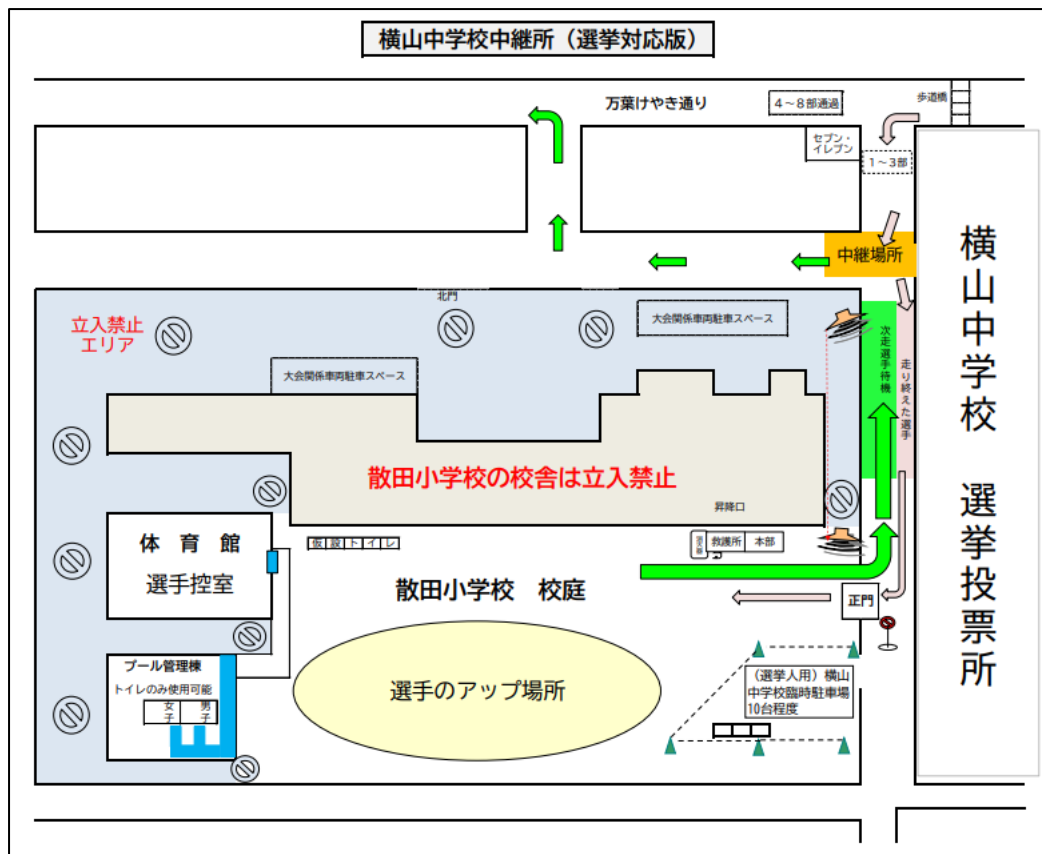

# 会場・スタート・中継所等図面

- 本部・輸送バス乗降場(東京たま未来メッセ)・ウォームアップエリア(第四小学校)への経路

- 本部会場(東京たま未来メッセ1F) 受付、競技者控室

■本部会場(東京たま未来メッセ3F) 競技者控室、更衣室等

■八王子駅北口地下1階(全部門1区招集場所)

## ■スタート地点(八王子駅北口)

## ■散田架道橋中継所(往路・復路)・中散田公園 (1~3部4区、4~8部2・4区招集場所)

■横山中学校中継所(学校前道路)(1~3部 2・3区招集場所)

■京王狭間駅前中継所(4~8部 3区招集場所)

# スーパーアルプス第76回全関東八王子夢街道駅伝競走大会 スタート位置詳細図

招待・サポート枠が優先（前方）スタート  
その他もナンバー順に整列