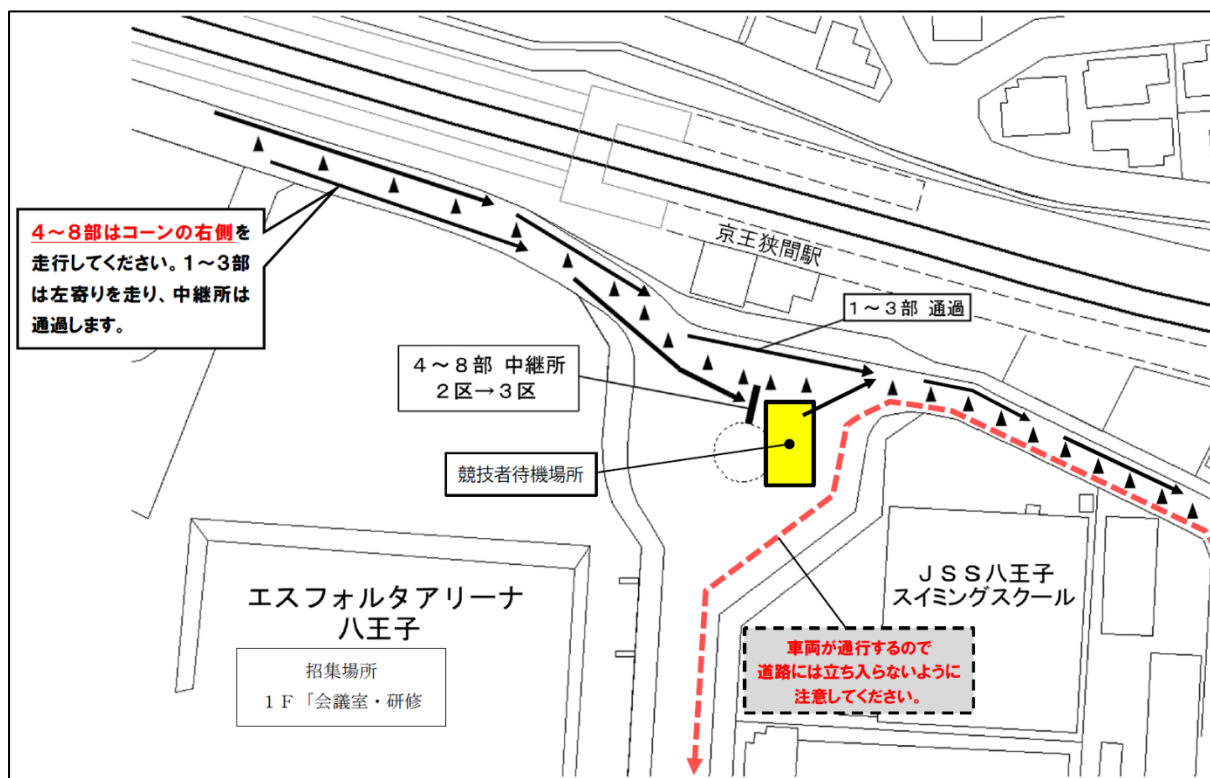

# 会場・スタート・中継所等図面

- 本部・輸送バス乗降場(東京たま未来メッセ)・ウォームアップエリア(第四小学校)への経路

- 本部会場(東京たま未来メッセ1F) 受付、競技者控室

■本部会場(東京たま未来メッセ3F) 競技者控室、更衣室等

■八王子駅北口地下1階(全部門1区招集場所)

## ■スタート地点(八王子駅北口)

## ■散田架道橋中継所(往路・復路)・中散田公園 (1~3部4区、4~8部2・4区招集場所)

■横山中学校中継所(学校前道路)(1~3部 2・3区招集場所)

■京王狭間駅前中継所(4~8部 3区招集場所)

# スーパーアルプス第76回全関東八王子夢街道駅伝競走大会 スタート位置詳細図

招待・サポート枠が優先（前方）スタート  
その他もナンバー順に整列