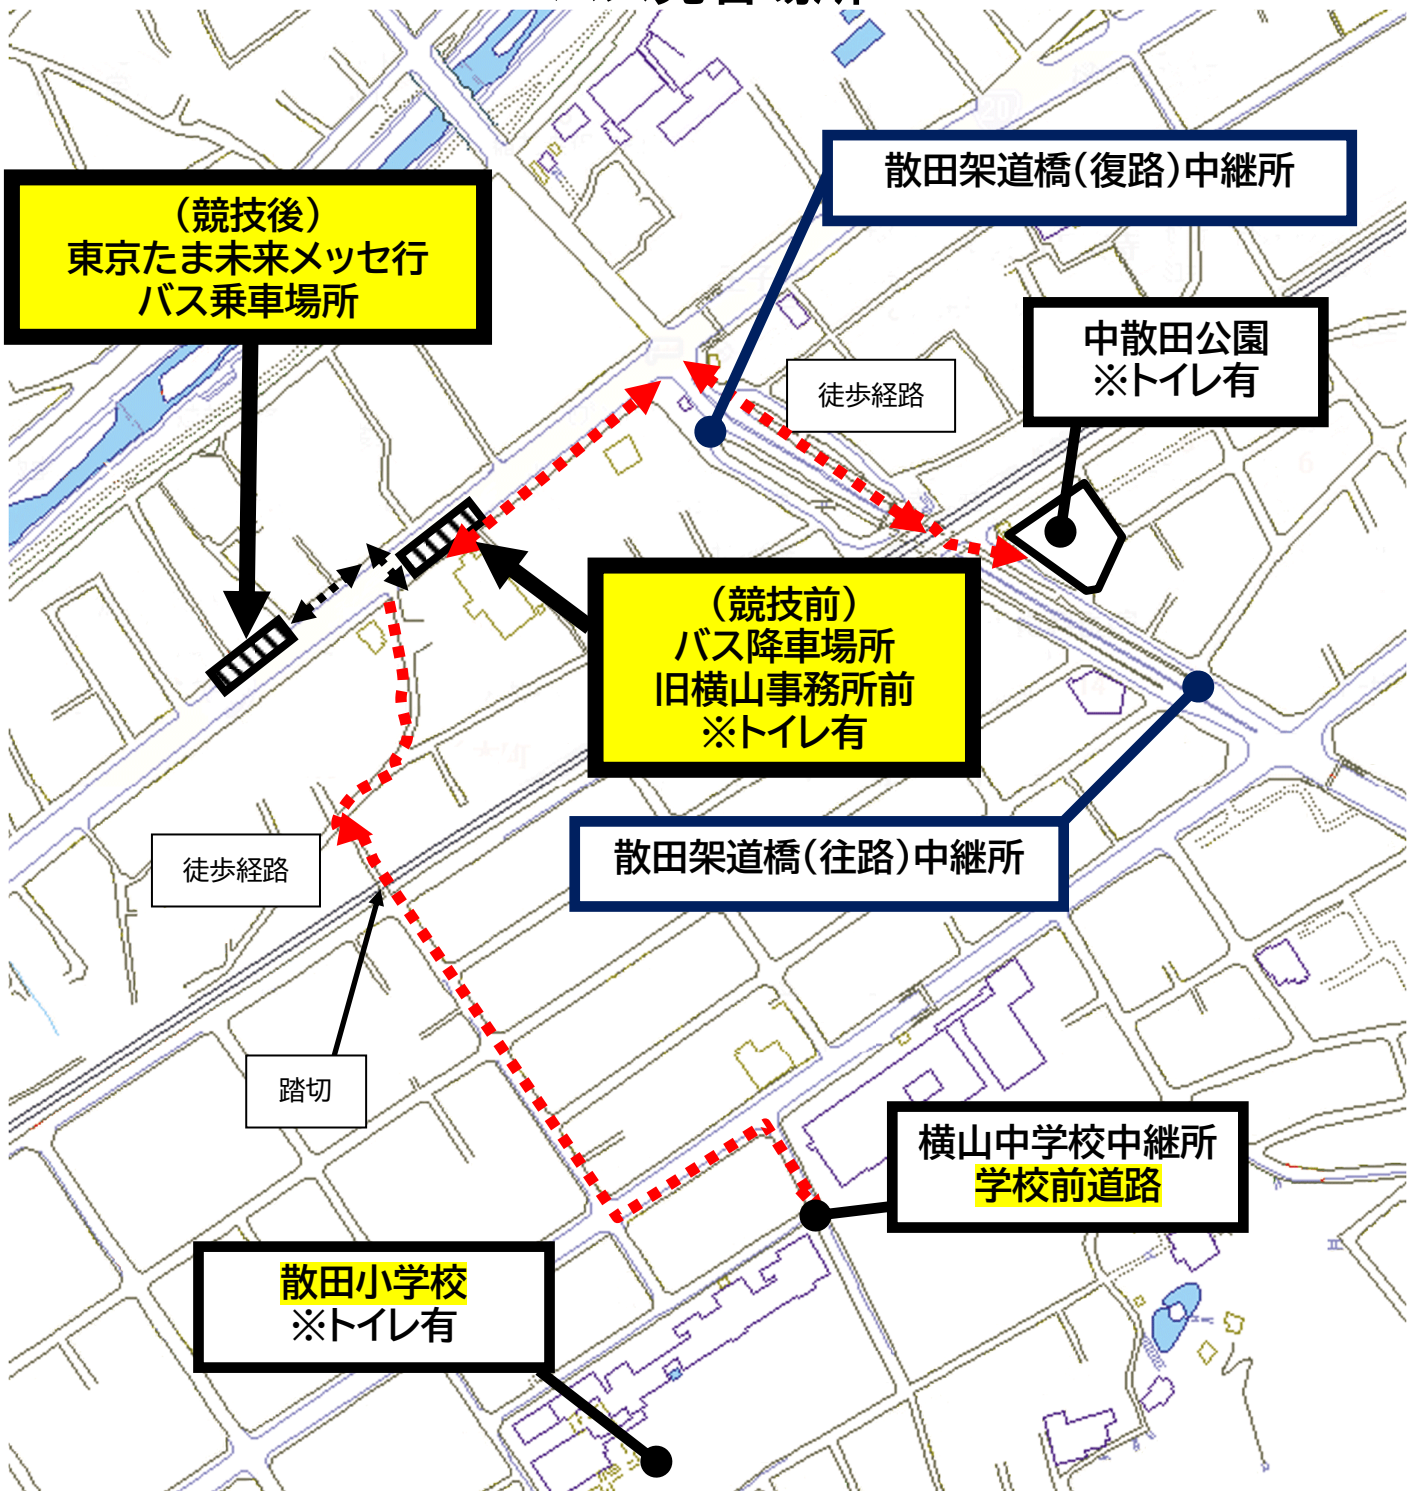

横山中学校・散田架道橋中継所(旧横山事務所前) バス発着場所

旧横山事務所、散田小学校または中散田公園のトイレを御利用ください。

大会本部会場(東京たま未来メッセ)へのバスは、朝に降車した対面側から運行します。
時間は、9:50 から 11:30 頃まで運行します。

ただし、交通渋滞の影響により大会会場までは時間がかかる可能性があり、閉会式に間に合わない場合があります。途中下車もできませんので、トイレは事前に済ませてください。

ウォームアップ場所について

車道や歩道でのウォームアップは危険です。
絶対に行わないでください。

散田架道橋中継所(往路・復路)・中散田公園(1~3部4区、4~8部2・4区招集場所)

【復路】散田架道橋中継所 選手誘導図

10:30に3区選手が到着していないチームの4区選手は一斉スタートし(参考記録)、3区選手はその地点で競技終了(記録なし)となります。

バス乗り場、ゆったりロードへは西側の横断歩道へ。

交番

3区の選手は中継後、歩道上へ誘導します。

中央分離帯

歩道
車道
車道は歩かない!

歩道沿いに誘導して、中散田公園へ

一般男子・大学男子・高校男子
4区選手待機場所

女子・中学男子
4区選手待機場所

中継

歩道

歩道

横山中学校中継所（選挙対応版）