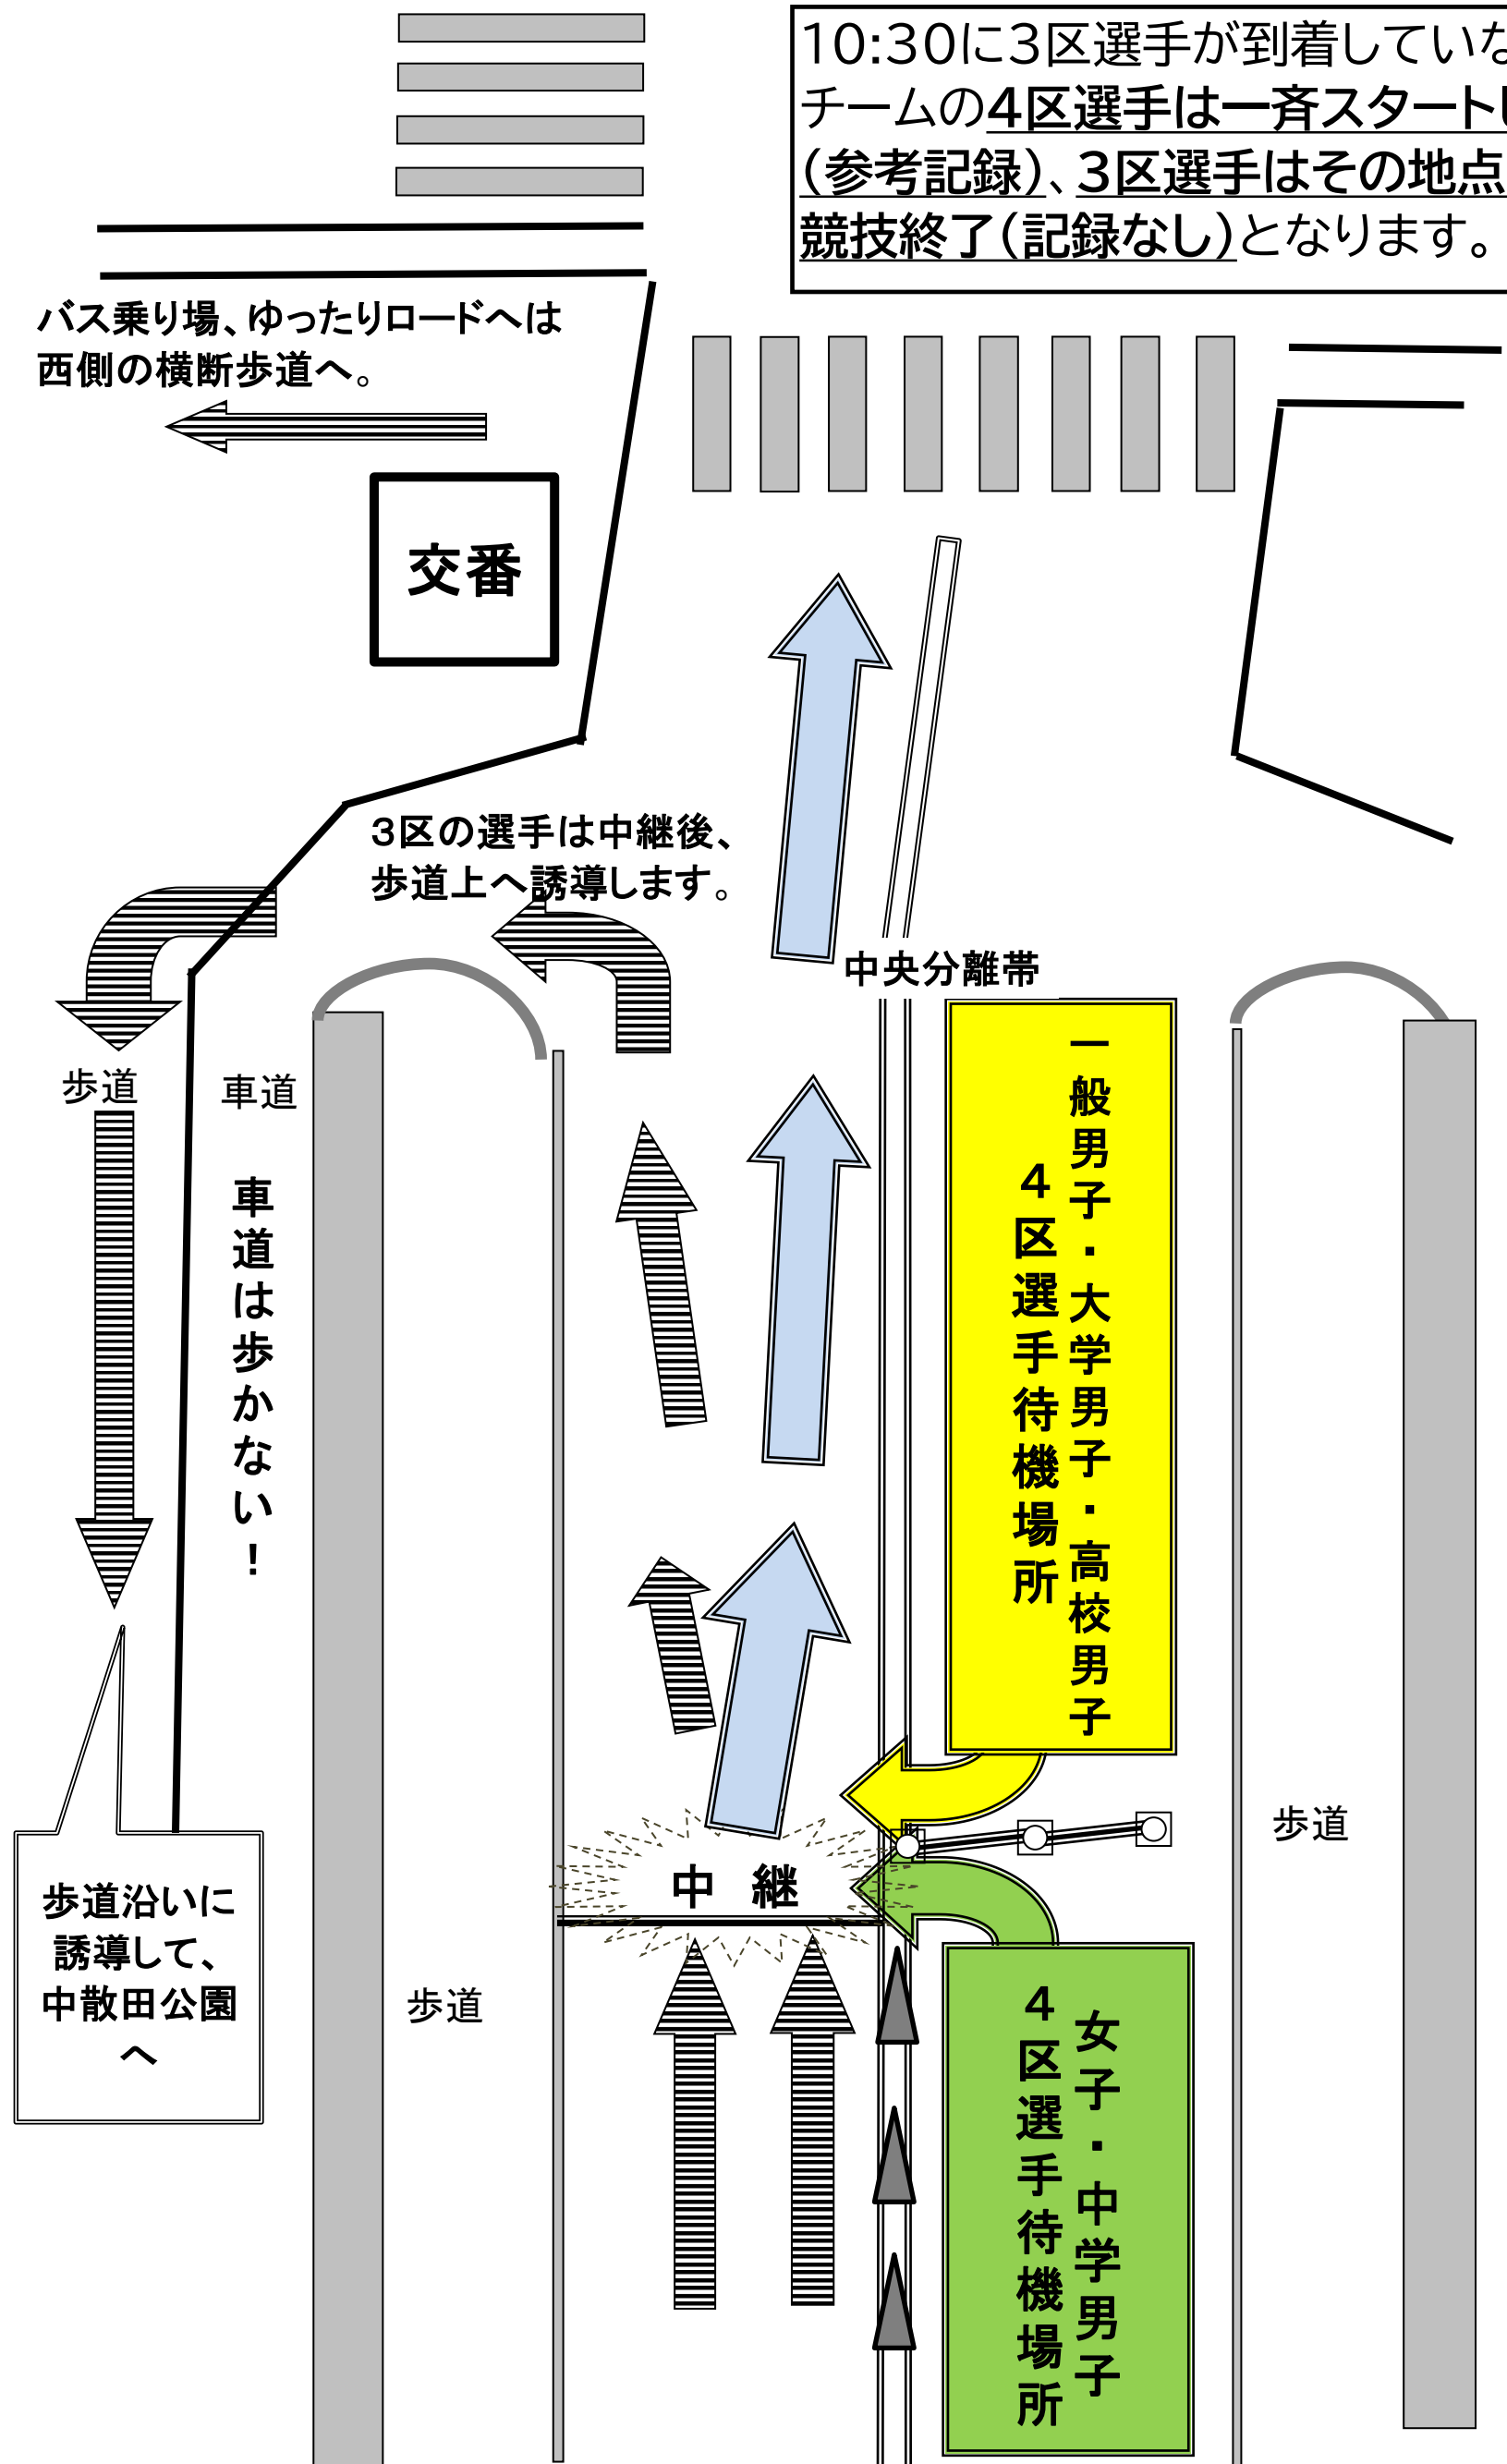

【復路】散田架道橋中継所 選手誘導図

10:30に3区選手が到着していないチームの4区選手は一斉スタートし(参考記録)、3区選手はその地点で競技終了(記録なし)となります。

バス乗り場、ゆったりロードへは西側の横断歩道へ。

交番

3区の選手は中継後、歩道上へ誘導します。

中央分離帯

歩道
車道
車道は歩かない!

歩道沿いに誘導して、中散田公園へ

一般男子・大学男子・高校男子
4区選手待機場所

女子・中学男子
4区選手待機場所

中継

歩道

歩道